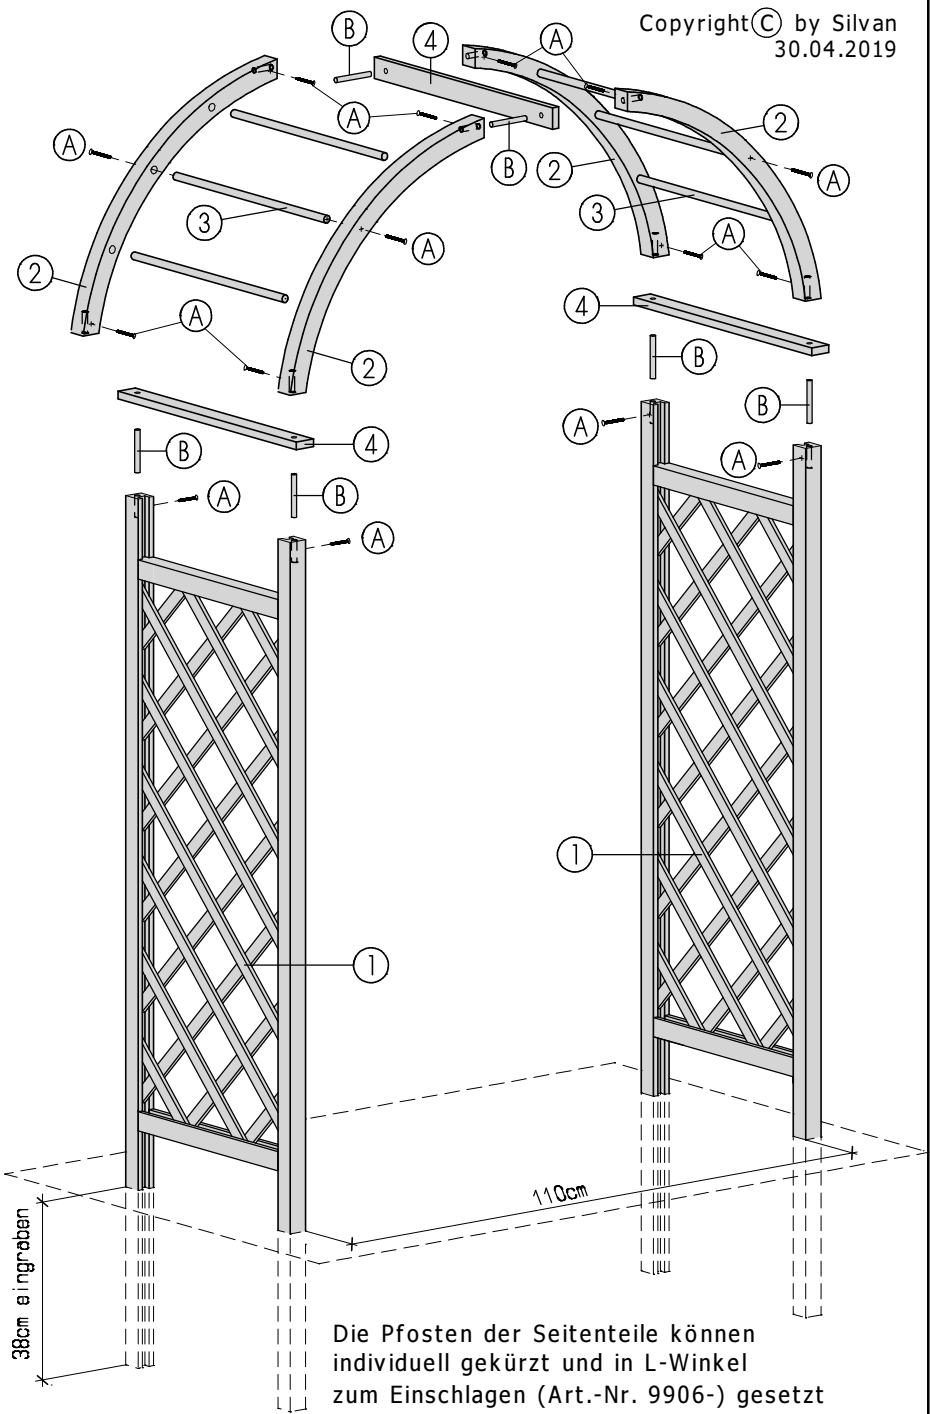

# Rosenbogen - "leicht"

ca. B119 x H263 x T60cm

Art. 2191-0-0

①

2x

②

4x

③

## Achtung!

Bohren Sie alle Verschraubungen vor, so vermeiden Sie ein evtl. Reißen des Holzes!

ø 11mm  
ø 3mm

Art. 2191-  
1/2

16x (A)  
6x (B)

Copyright © by Silvan  
30.04.2019

38cm eingraben

110cm

Die Pfosten der Seitenteile können individuell gekürzt und in L-Winkel zum Einschlagen (Art.-Nr. 9906-) gesetzt werden. Das ist konstruktiver Holzschutz und verlängert die "Lebensdauer" dieses Produktes!