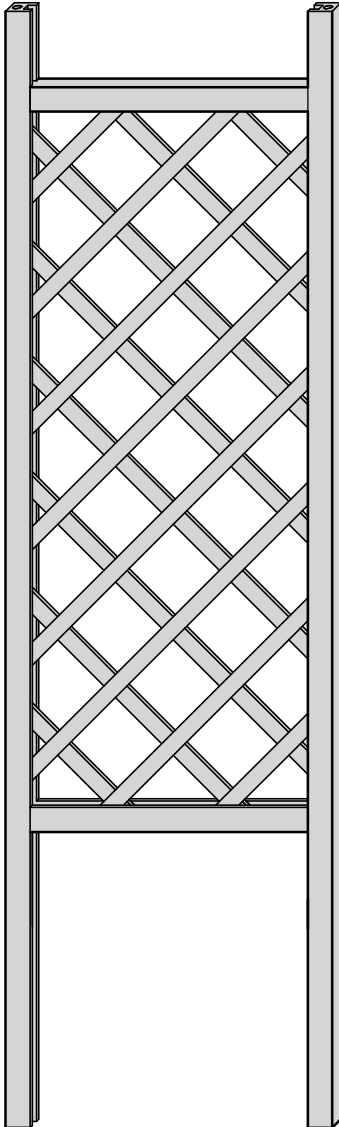

# Rosenbogen - "leicht"

ca. B119 x H263 x T60cm

Art. 2191-0-0

①

2x

②

4x

③

6x

④

3x

Ⓐ

3x35mm

16x

Ⓑ

ø12x100mm 6x

## Achtung!

Bohren Sie alle Verschraubungen vor, so vermeiden Sie ein evtl. Reißen des Holzes!

ø 11mm  
ø 3mm

Art. 2191-  
1/2

16x (A)  
6x (B)

Copyright © by Silvan  
30.04.2019

38cm eingraben

110cm