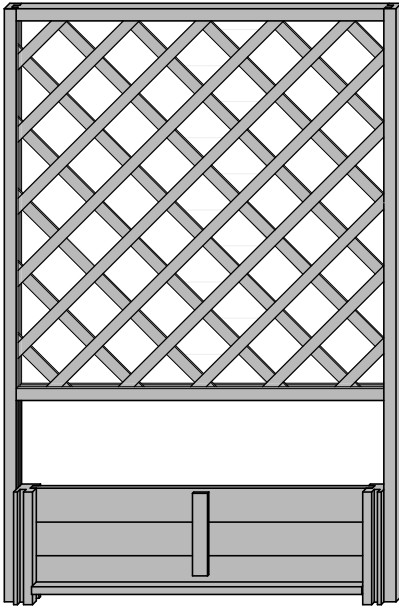

Blumenkübel Efeu-Struktur

B105 x H160 x T40cm

Copyright© by Silvan
14.11.2011

Art. 8920-

①
1x

②
1x

③
2x

④
9x

Ⓐ

4x40mm

4x

Ⓑ

4x50mm

4x

Achtung!

Bohren Sie alle Verschraubungen vor, so vermeiden Sie ein evtl. Reißen des Holzes!

∅ 3mm

4x Ⓑ

Art. 8920-
1/2

|| 4x A