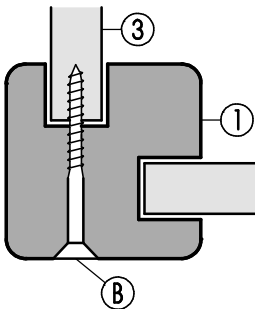

Blumenkübel Efeu-Struktur

B105 x H160 x T40cm

Copyright© by Silvan
14.11.2011

Art. 8920-

①
1x

②
1x

③
2x

④
9x

Ⓐ

4x40mm

4x

Ⓑ

4x50mm

4x

Achtung!

Bohren Sie alle Verschraubungen vor, so vermeiden Sie ein evtl. Reißen des Holzes!

∅ 3mm

4x Ⓑ

Art. 8920-
1/2

|| 4x A