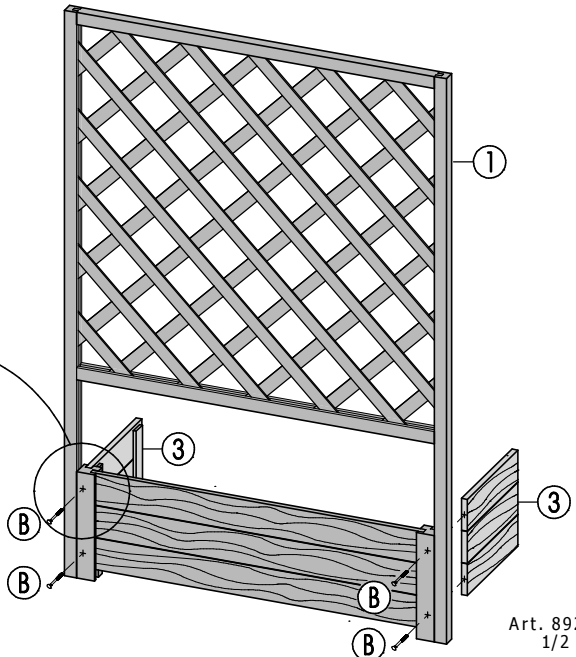

Blumenkübel Efeu-Struktur

B105 x H160 x T40cm

Copyright© by Silvan
14.11.2011

Art. 8920-

①
1x

②
1x

③
2x

④
9x

Ⓐ

4x40mm

4x

Ⓑ

4x50mm

4x

Achtung!

Bohren Sie alle Verschraubungen vor, so vermeiden Sie ein evtl. Reißen des Holzes!

∅ 3mm

4x Ⓑ

Art. 8920-
1/2

|| 4x A