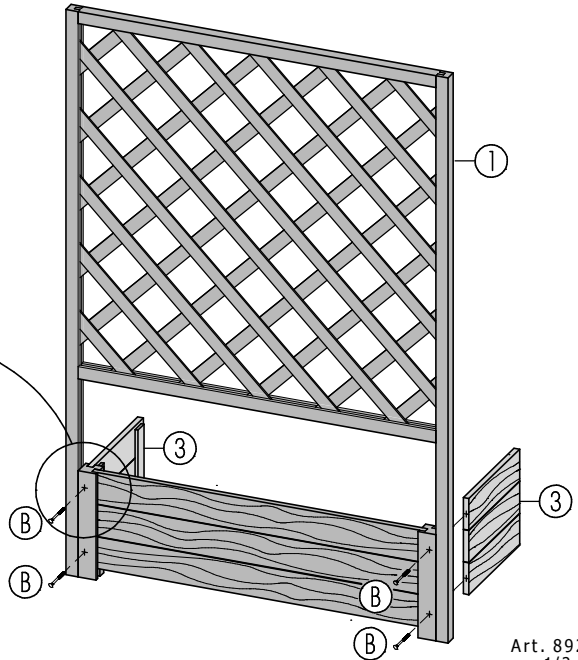

Blumenkübel Efeu-Struktur

ca. B105 x H160 x T40cm

Copyright© by Silvan
12.06.2018

Art. 8920-

①
1x

②
1x

③
2x

④
9x

Ⓐ

4x40mm

4x

Ⓑ

4x50mm

4x

Achtung!

Bohren Sie alle Verschraubungen vor, so vermeiden Sie ein evtl. Reißen des Holzes!

Ⓘ 4x Ⓑ

Art. 8920-
1/2

II 4x A