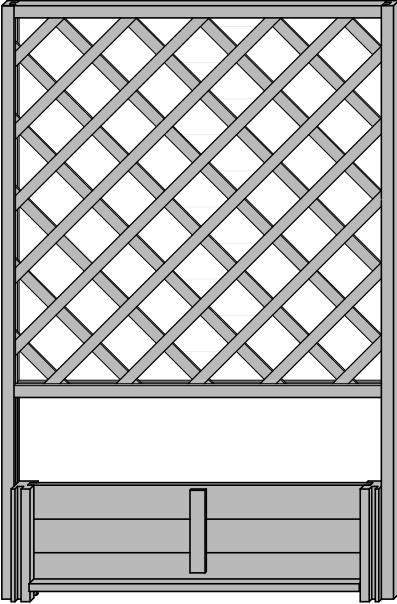

Blumenkübel Efeu-Struktur

ca. B105 x H160 x T40cm

Copyright© by Silvan
12.06.2018

Art. 8920-

①
1x

②
1x

③
2x

④
9x

Ⓐ

4x40mm

4x

Ⓑ

4x50mm

4x

Achtung!

Bohren Sie alle Verschraubungen vor, so vermeiden Sie ein evtl. Reißen des Holzes!

Ⓘ 4x Ⓑ

Art. 8920-
1/2

II 4x A