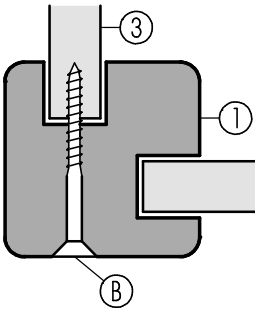

Blumenkübel Efeu-Struktur

ca. B105 x H160 x T40cm

Copyright© by Silvan
12.06.2018

Art. 8920-

①
1x

②
1x

③
2x

④
9x

Ⓐ

4x40mm

4x

Ⓑ

4x50mm

4x

Achtung!

Bohren Sie alle Verschraubungen vor, so vermeiden Sie ein evtl. Reißen des Holzes!

Ⓘ 4x Ⓑ

Art. 8920-
1/2

II 4x A