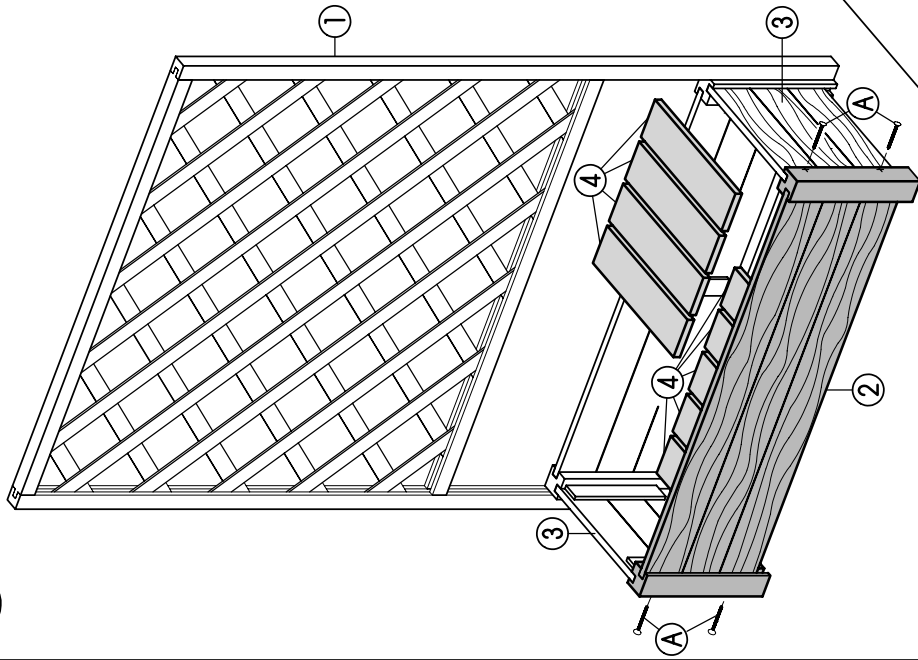

# Blumenkübel Efeu-Struktur B105 x H160 x T40cm

Art. 8920-

1x 1x

1x 1x

2x 9x

4x 4x40mm

4x 4x50mm

**Achtung!**  
Bohren Sie alle Verschraubungen vor, so vermeiden Sie ein evtl. Reißen des Holzes!

ø 3mm

1x 4x B

Art. 8920-1/2

|| 4x A

|| 4x A