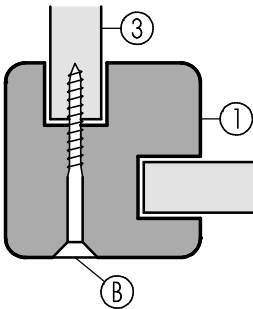

Blumenkübel Efeu-Struktur

ca. B105 x H160 x T40cm

Copyright© by Silvan
30.04.2019

Art. 8920-5-1

①
1x

②
1x

③
2x

④
9x

Ⓐ

4x40mm

4x

Ⓑ

4x50mm

4x

Achtung!

Bohren Sie alle
Verschraubungen vor,
so vermeiden Sie
ein evtl. Reißen
des Holzes!

ø 3mm

Ⓘ 4x Ⓑ

Art. 8920-
1/2

II 4x A