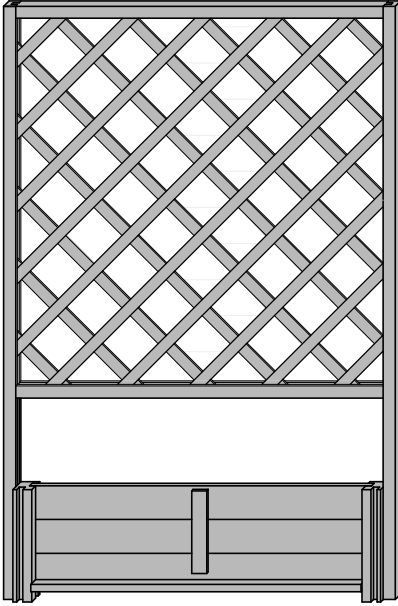

Blumenkübel Efeu-Struktur

ca. B105 x H160 x T40cm

Copyright© by Silvan
30.04.2019

Art. 8920-5-1

①
1x

②
1x

③
2x

④
9x

Ⓐ

4x40mm

4x

Ⓑ

4x50mm

4x

Achtung!

Bohren Sie alle
Verschraubungen vor,
so vermeiden Sie
ein evtl. Reißen
des Holzes!

ø 3mm

Ⓘ 4x Ⓑ

Art. 8920-
1/2

II 4x A