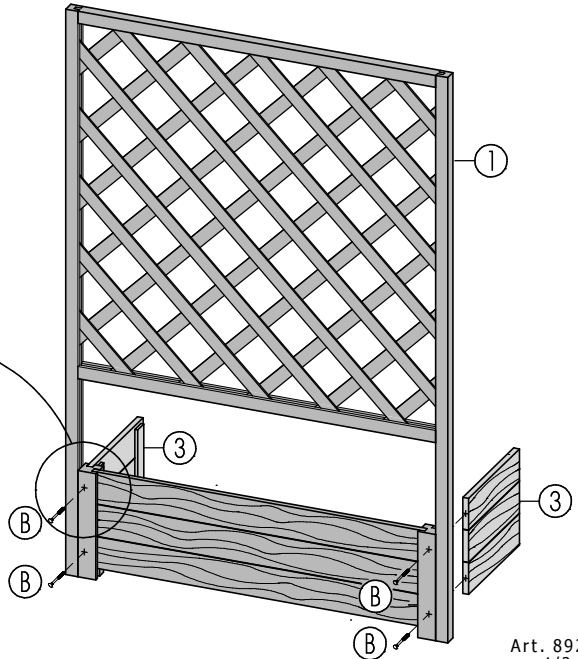

Blumenkübel Efeu-Struktur

ca. B105 x H160 x T40cm

Copyright© by Silvan
30.04.2019

Art. 8920-5-1

①
1x

②
1x

③
2x

④
9x

Ⓐ

4x40mm

4x

Ⓑ

4x50mm

4x

Achtung!

Bohren Sie alle
Verschraubungen vor,
so vermeiden Sie
ein evtl. Reißen
des Holzes!

ø 3mm

Ⓘ 4x Ⓑ

Art. 8920-
1/2

II 4x A