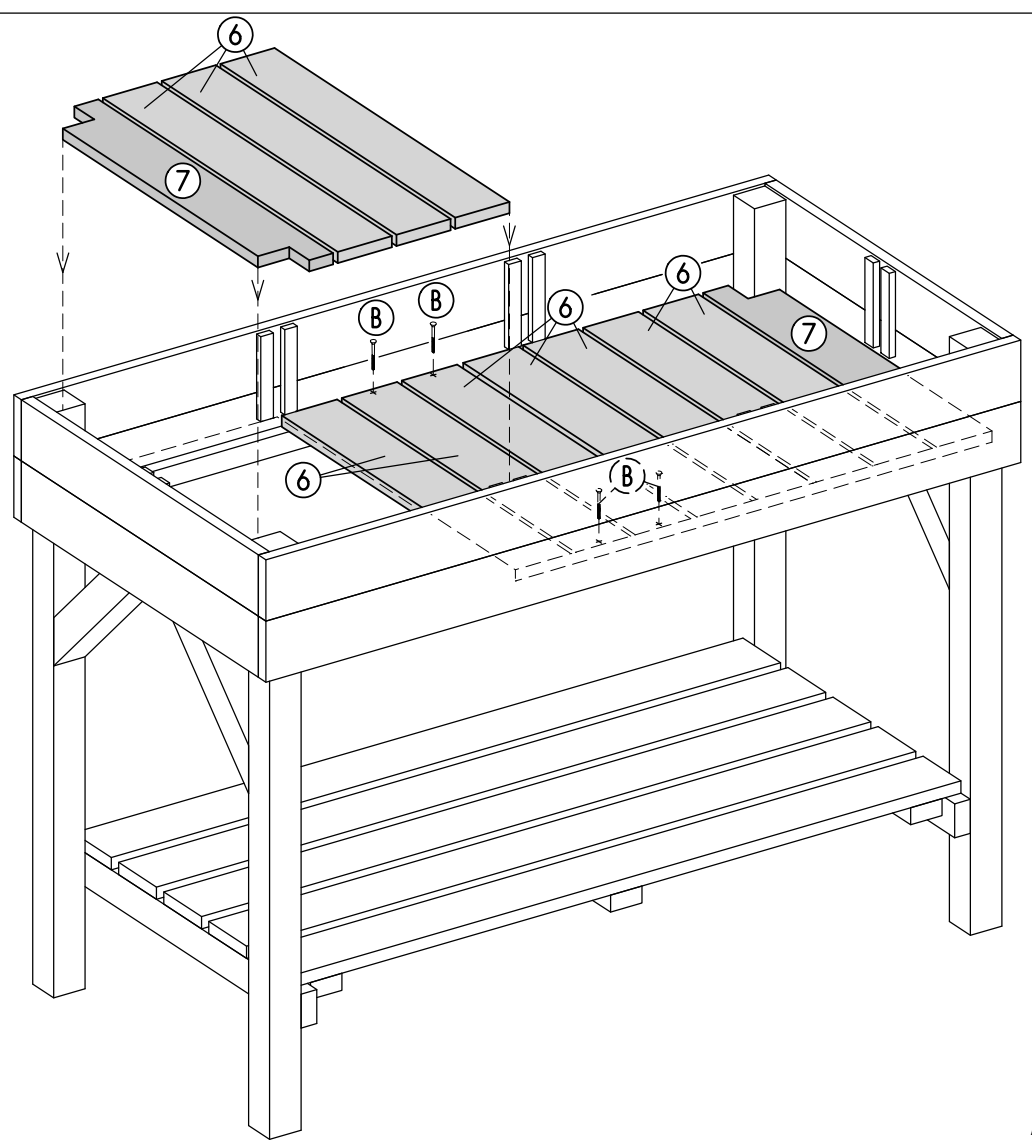

# Pflanztisch

B120 x H85 x T60cm

Copyright © by Silvan  
22.11.2012

Art. 8930-

<p>① 4x</p> 	<p>③ 5x</p> 	<p>⑬</p>  <p>6x</p>	
	<p>④ 2x</p> 		<p>⑧ 4x</p> 
	<p>⑤ 3x</p> 	<p>⑨ 4x</p> 	<p>Ⓐ</p>  <p>4x50mm 8x</p>
	<p>⑥ 10x</p> 	<p>⑩ 2x</p> 	<p>Ⓑ</p>  <p>4x40mm 63x</p>
	<p>⑦ 2x</p> 		<p><b>Achtung!</b> Bohren Sie alle Verschraubungen vor, so vermeiden Sie ein evtl. Reißen des Holzes!</p>  <p>Ø 3mm</p>
<p>② 4x</p> 	<p>⑪ 2x</p> 	 	
	<p>⑫ 1x</p> 		

**I** 4x ① 16x ② ③ ⑩ ⑬

**II** 4x ② 8x ④ ① ③ ⑩ ⑬

**III** 4x ③

IV 5x ③ 19x ⑤  
3x ⑤

V 1x ① 8x ⑤  
2x ③

VI 1x ① 8x ⑤  
⑤

VII 1x IV 4x B

VIII 10x 6 4x B  
2x 7

- 4x 8
- 4x 9
- 1x 12

- 6x 13

- 6x X