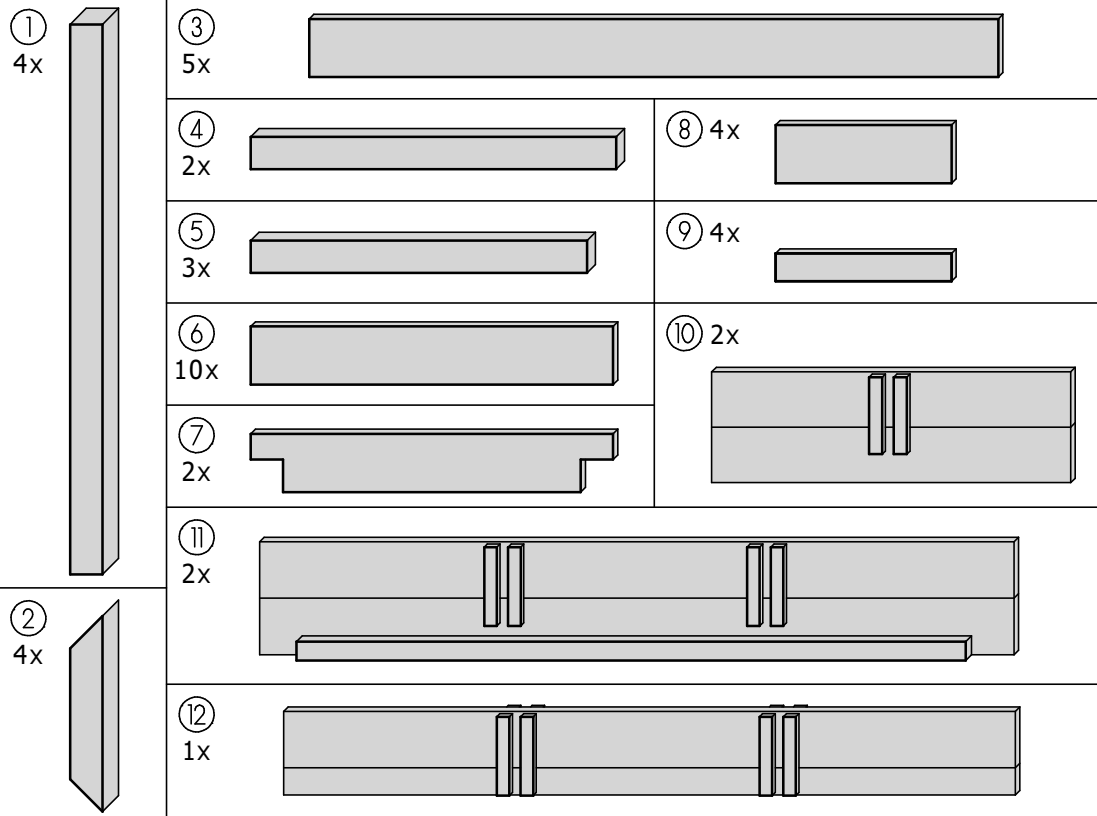

Pflanztisch

ca. B120 x H85 x T60cm

Art. 8930-0-3

Art. 8930-5-8

IV 5x ③ 19x ①
3x ⑤

V 1x ② 8x ①
2x ③

VI 1x ② 8x ①

VII 1x (IV) 4x (B)

VIII 10x (6) 4x (B)
2x (7)

- 4x 8
- 4x 9
- 1x 12

- 6x 13

- 6x X