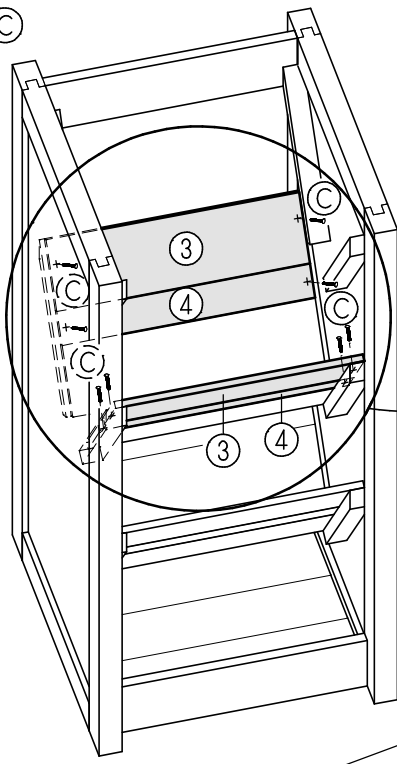

VI 2x ③ 8x C
2x ④