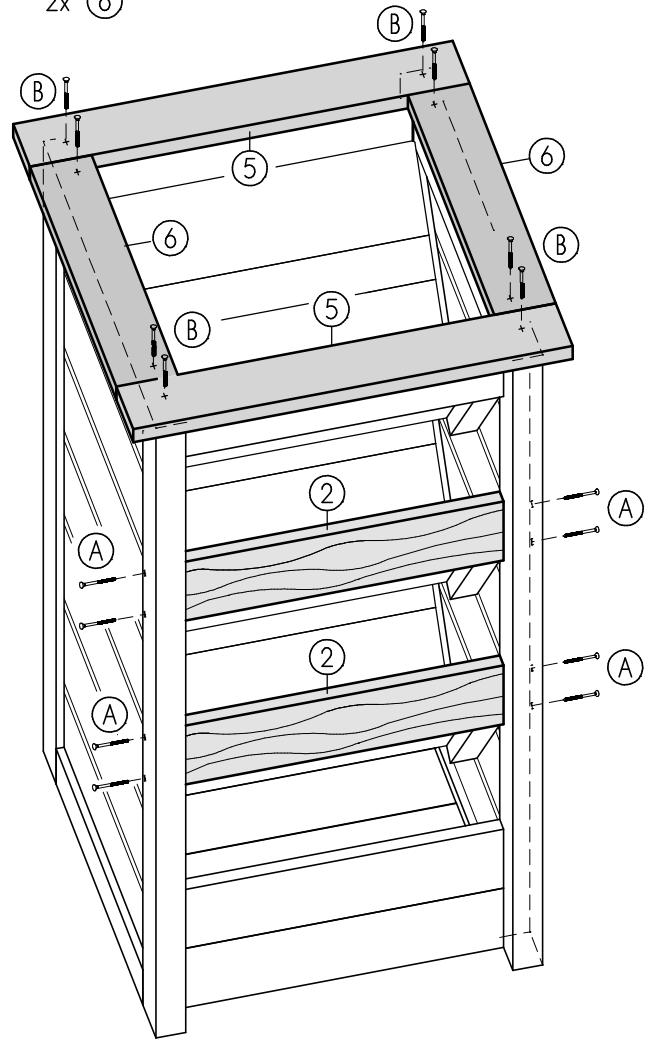

X 2x ②
2x ⑤
2x ⑥

8x ①
8x ②

Copyright © by Silvan
09.05.2019