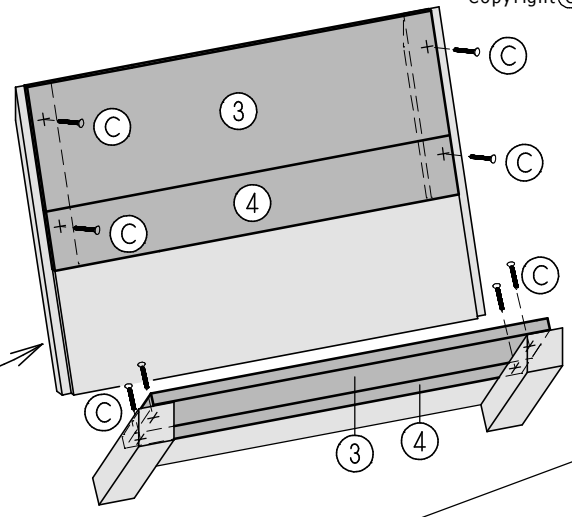

# Blumensäule

ca. B50 x H95 x T50cm

Art. 8940-0-0  
Art. 8940-5-5

①  
2x

②  
14x

4x50mm 40x

③  
12x

4x40mm 8x

④  
6x

3x20mm 36x

⑤  
2x

⑥  
2x

**Achtung!**

Bohren Sie alle Verschraubungen vor, so vermeiden Sie ein evtl. Reißen des Holzes!

ø 3mm  
ø 2mm

I 2x ① 16x ①  
4x ② A

II 5x ② 4x ① A

III 2x ③ 4x ④

IV 2x ③ 2x ④ 8x ④

V 2x ③ 4x ④

VI 2x ③ 8x C  
2x ④

VII 2x ③ 4x C

VIII 2x ③ 8x C  
2x ④

IX 3x ② 12x ①