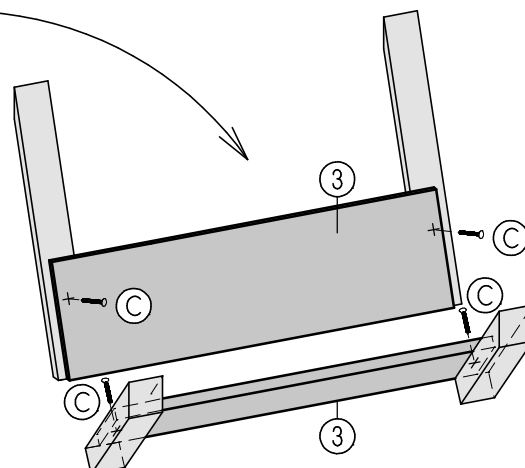

# Blumensäule

ca. B50 x H95 x T50cm

Art. 8940-0-0  
Art. 8940-5-5

①  
2x

②  
14x

4x50mm 40x

③  
12x

4x40mm 8x

④  
6x

3x20mm 36x

⑤  
2x

⑥  
2x

**Achtung!**

Bohren Sie alle Verschraubungen vor, so vermeiden Sie ein evtl. Reißen des Holzes!

ø 3mm  
ø 2mm

I 2x ① 16x ①  
4x ② A

II 5x ② 4x ① A

III 2x ③ 4x ④

IV 2x ③ 2x ④ 8x ④

V 2x ③ 4x ④

VI 2x ③ 8x C  
2x ④

VII 2x ③ 4x C

VIII 2x ③ 8x C  
2x ④

IX 3x ② 12x ①