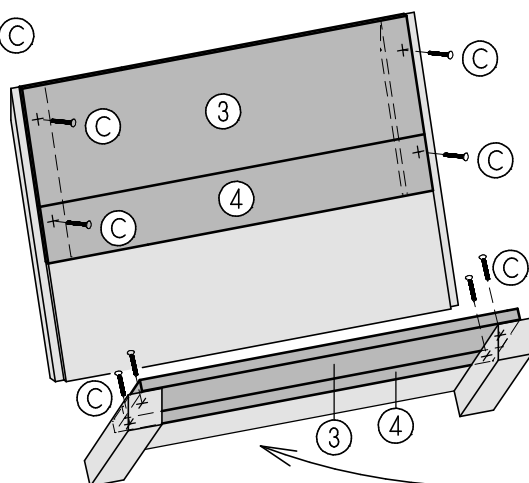

IV 2x ③ 2x ④ 8x ④