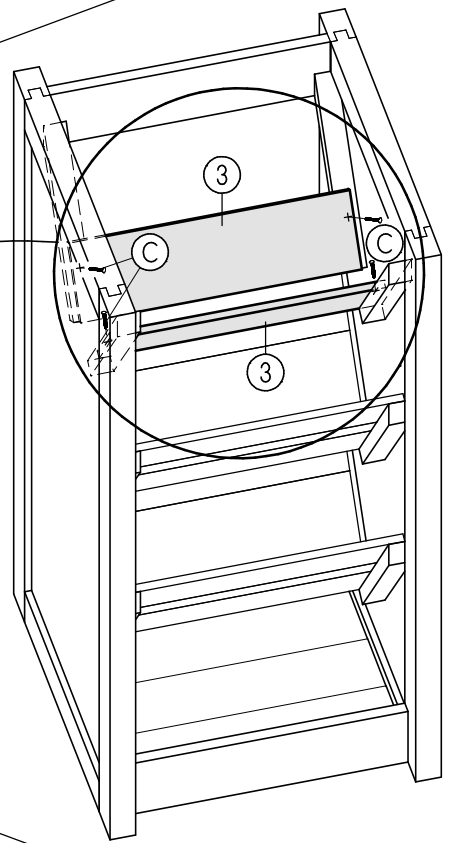

VI 2x ③ 8x C
2x ④

VII 2x ③ 4x C

VIII 2x ③ 8x C
2x ④