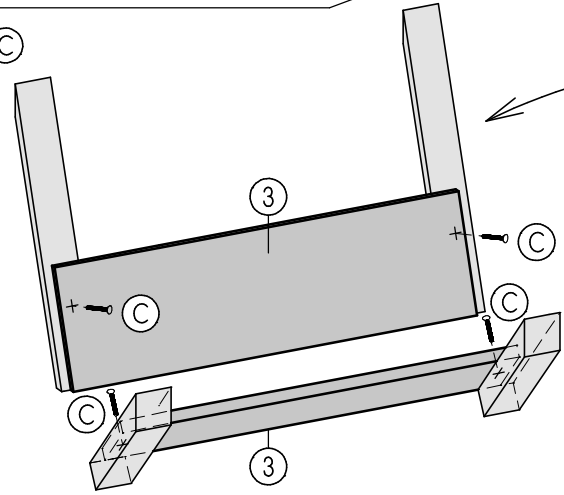

# Blumensäule

ca. B50 x H95 x T50cm

Art. 8940-0-0  
Art. 8940-5-5

①  
2x

②  
14x

4x50mm 40x

③  
12x

4x40mm 8x

④  
6x

3x20mm 36x

⑤  
2x

⑥  
2x

**Achtung!**

Bohren Sie alle Verschraubungen vor, so vermeiden Sie ein evtl. Reißen des Holzes!

ø 3mm  
ø 2mm

I 2x ① 16x ①  
4x ② A

II 5x ② 4x ① A

III 2x ③ 4x ④

IV 2x ③ 2x ④ 8x ④

V 2x ③ 4x ④

VI 2x ③ 8x C  
2x ④

VII 2x ③ 4x C

VIII 2x ③ 8x C  
2x ④

IX 3x ② 12x ①