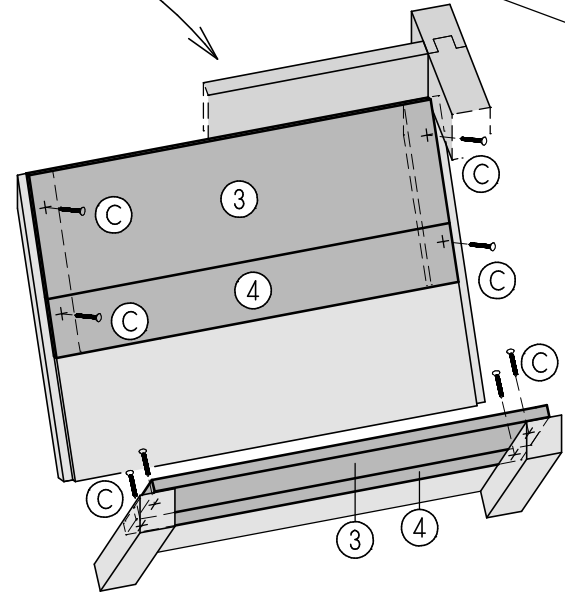

VIII 2x ③ 8x C
2x ④