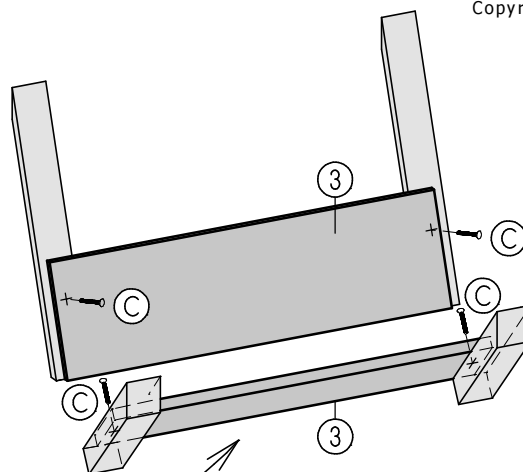

III 2x ③ 4x ④

IV 2x ③ 2x ④ 8x ④

V 2x ③ 4x ④