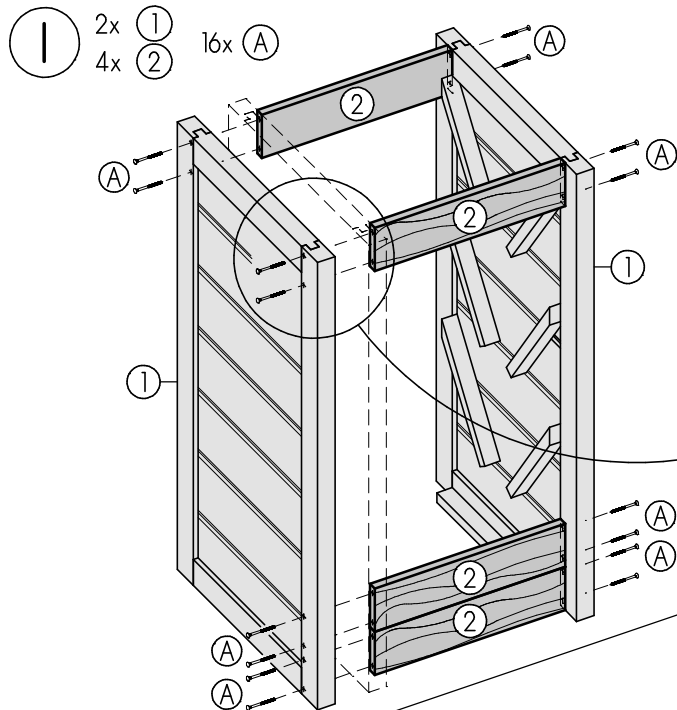

# Blumensäule

ca. B50 x H95 x T50cm

Art. 8940-0-0  
Art. 8940-5-5

①  
2x

②  
14x

4x50mm 40x

③  
12x

4x40mm 8x

④  
6x

3x20mm 36x

⑤  
2x

⑥  
2x

**Achtung!**

Bohren Sie alle Verschraubungen vor, so vermeiden Sie ein evtl. Reißen des Holzes!

ø 3mm  
ø 2mm

I 2x ① 16x ①  
4x ② A