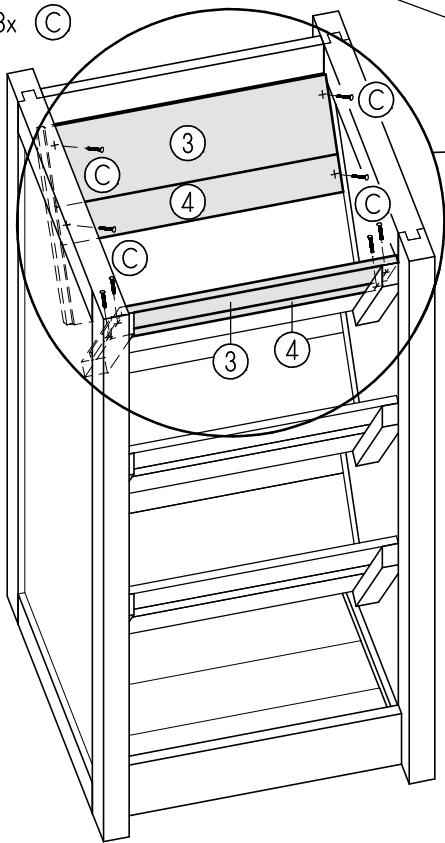

# Blumensäule

ca. B50 x H95 x T50cm

Art. 8940-0-0  
Art. 8940-5-5

①  
2x

②  
14x

4x50mm 40x

③  
12x

4x40mm 8x

④  
6x

3x20mm 36x

⑤  
2x

⑥  
2x

**Achtung!**

Bohren Sie alle Verschraubungen vor, so vermeiden Sie ein evtl. Reißen des Holzes!

ø 3mm  
ø 2mm

I 2x ① 16x ①  
4x ② A

II 5x ② 4x ① A

III 2x ③ 4x ④

IV 2x ③ 2x ④ 8x ④

V 2x ③ 4x ④

VI 2x ③ 8x C  
2x ④

VII 2x ③ 4x C

VIII 2x ③ 8x C  
2x ④

IX 3x ② 12x ①