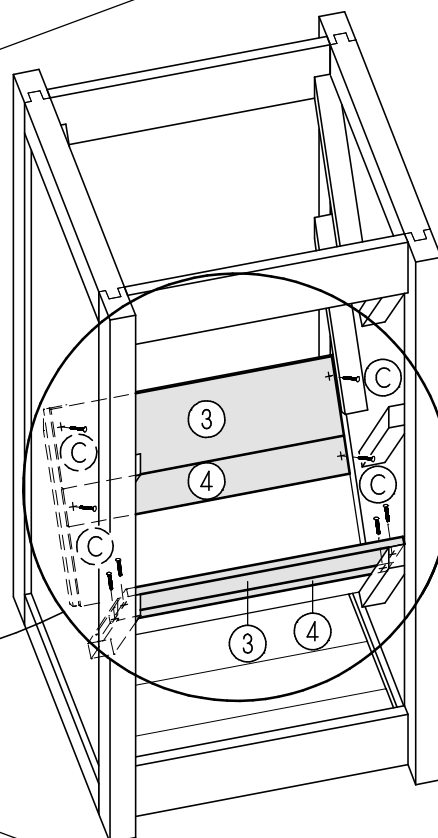

IV 2x ③ 2x ④ 8x ④