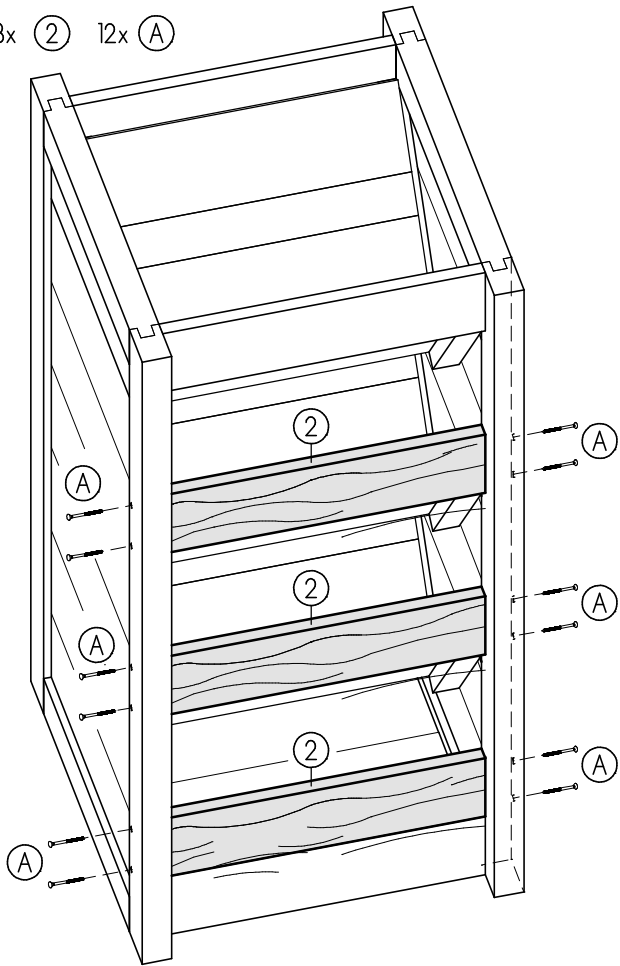

# Blumensäule

ca. B50 x H95 x T50cm

Art. 8940-0-0  
Art. 8940-5-5

①  
2x

②  
14x

4x50mm 40x

③  
12x

4x40mm 8x

④  
6x

3x20mm 36x

⑤  
2x

⑥  
2x

**Achtung!**

Bohren Sie alle Verschraubungen vor, so vermeiden Sie ein evtl. Reißen des Holzes!

ø 3mm  
ø 2mm

I 2x ① 16x ①  
4x ② A

II 5x ② 4x ① A

III 2x ③ 4x ④

IV 2x ③ 2x ④ 8x ④

V 2x ③ 4x ④

VI 2x ③ 8x C  
2x ④

VII 2x ③ 4x C

VIII 2x ③ 8x C  
2x ④

IX 3x ② 12x ①