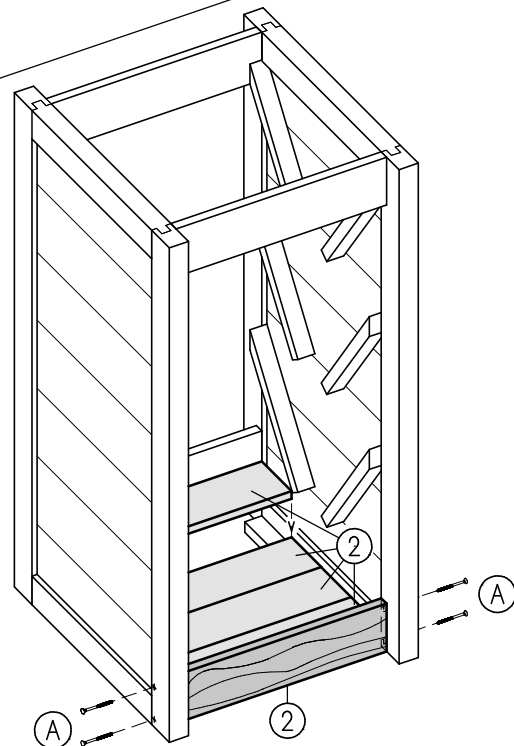

Blumensäule

ca. B50 x H95 x T50cm

Art. 8940-0-0
Art. 8940-5-5

①
2x

②
14x

4x50mm 40x

③
12x

4x40mm 8x

④
6x

3x20mm 36x

⑤
2x

⑥
2x

Achtung!

Bohren Sie alle Verschraubungen vor, so vermeiden Sie ein evtl. Reißen des Holzes!

ø 3mm
ø 2mm

I 2x ① 16x ①
4x ② A

II 5x ② 4x ① A