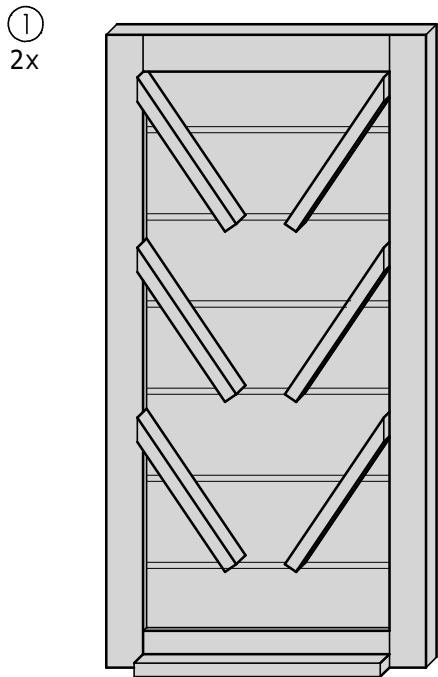

# Blumensäule

ca. B50 x H95 x T50cm

Art. 8940-0-0  
Art. 8940-5-5

①  
2x

②  
14x

4x50mm 40x

③  
12x

4x40mm 8x

④  
6x

3x20mm 36x

⑤  
2x

⑥  
2x

**Achtung!**

Bohren Sie alle Verschraubungen vor, so vermeiden Sie ein evtl. Reißen des Holzes!

ø 3mm  
ø 2mm

I 2x ① 16x ①  
4x ② A