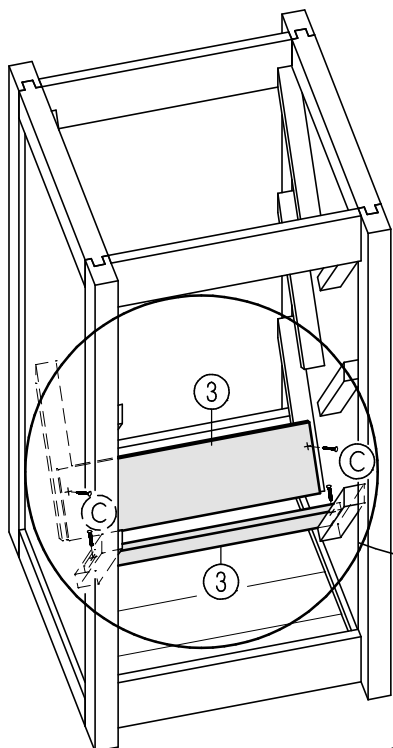

III 2x ③ 4x ④

IV 2x ③ 2x ④ 8x ④

V 2x ③ 4x ④