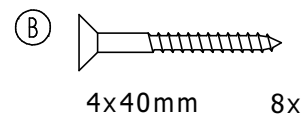

# Blumensäule

ca. B50 x H95 x T50cm

Art. 8940-0-0  
Art. 8940-5-5

①  
2x

②  
14x

4x50mm 40x

③  
12x

4x40mm 8x

④  
6x

3x20mm 36x

⑤  
2x

⑥  
2x

**Achtung!**

Bohren Sie alle Verschraubungen vor, so vermeiden Sie ein evtl. Reißen des Holzes!

ø 3mm  
ø 2mm

I 2x ① 16x ①  
4x ② A