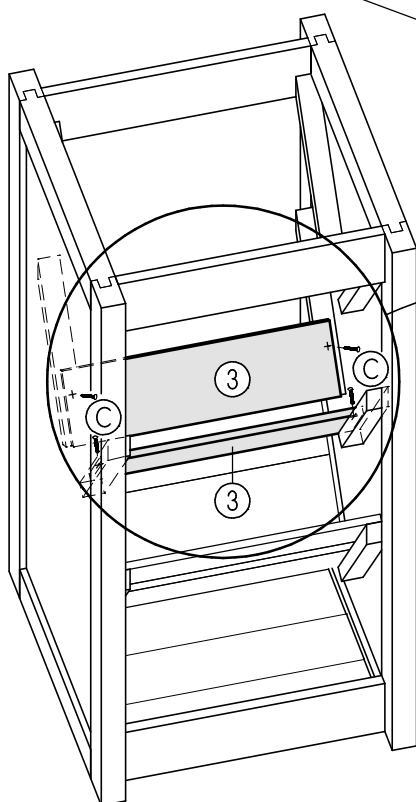

III 2x ③ 4x ④

IV 2x ③ 2x ④ 8x ④

V 2x ③ 4x ④