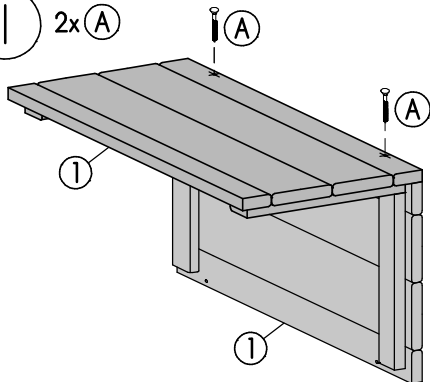

Blumensäule Deko Kube

B28 x H60 x T28cm

Copyright© by Silvan
21.12.2015

Art. 8945-

①
4x

②
1x

③
2x

Ⓐ

3x40mm

20x

Achtung!

Bohren Sie alle Verschraubungen
vor, so vermeiden Sie ein
evtl. Reißen des Holzes!

Ⓛ 2x Ⓐ

Ⓜ 4x Ⓐ

Ⓜ 2x Ⓐ

IV 12x A