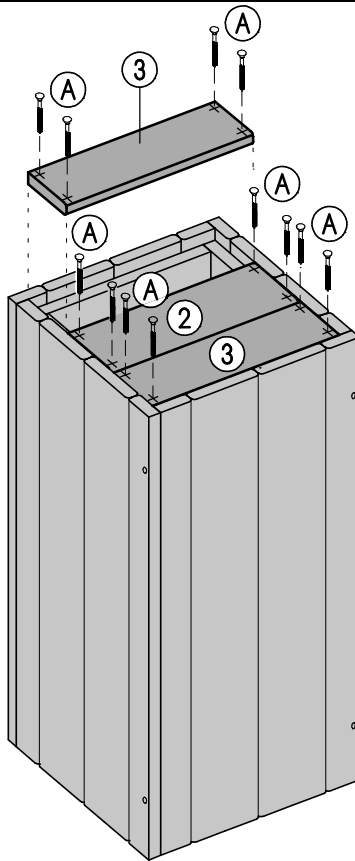

IV 12x A

Copyright© by Silvan
21.12.2015

Art. 8945-
2/2