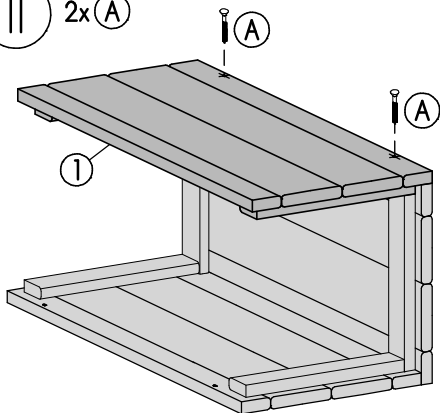

Blumensäule Deko Kube

B28 x H60 x T28cm

Copyright© by Silvan
21.12.2015

Art. 8945-

①
4x

②
1x

③
2x

Ⓐ

3x40mm

20x

Achtung!

Bohren Sie alle Verschraubungen
vor, so vermeiden Sie ein
evtl. Reißen des Holzes!

Ⓛ 2x Ⓐ

Ⓜ 4x Ⓐ

Ⓜ 2x Ⓐ

IV 12x A