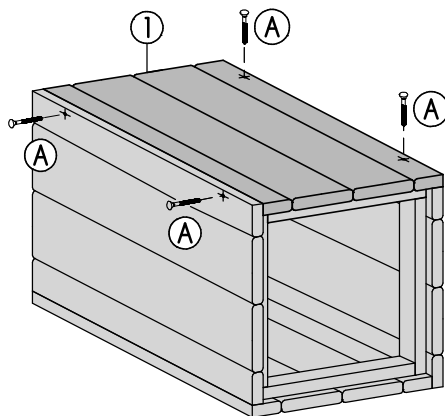

Blumensäule Deko Kube

B28 x H60 x T28cm

Copyright© by Silvan
21.12.2015

Art. 8945-

①
4x

②
1x

③
2x

Ⓐ

3x40mm

20x

Achtung!

Bohren Sie alle Verschraubungen
vor, so vermeiden Sie ein
evtl. Reißen des Holzes!

Ⓛ 2x Ⓐ

Ⓜ 4x Ⓐ

Ⓜ 2x Ⓐ

IV 12x A