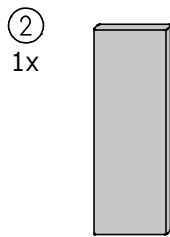

Blumensäule Deko Kube

ca. B28 x H60 x T28cm

Copyright© by Silvan
12.06.2018

Art. 8945-

Achtung!

Bohren Sie alle Verschraubungen
vor, so vermeiden Sie ein
evtl. Reißen des Holzes!

IV 12x A

Copyright© by Silvan
12.06.2018