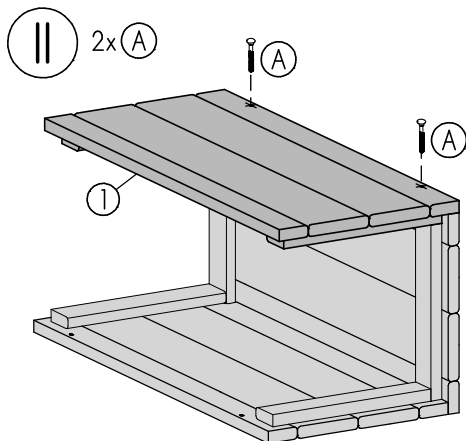

Blumensäule Deko Kube

ca. B28 x H60 x T28cm

Copyright© by Silvan
12.06.2018

Art. 8945-

Achtung!

Bohren Sie alle Verschraubungen
vor, so vermeiden Sie ein
evtl. Reißen des Holzes!

IV 12x A

Copyright© by Silvan
12.06.2018