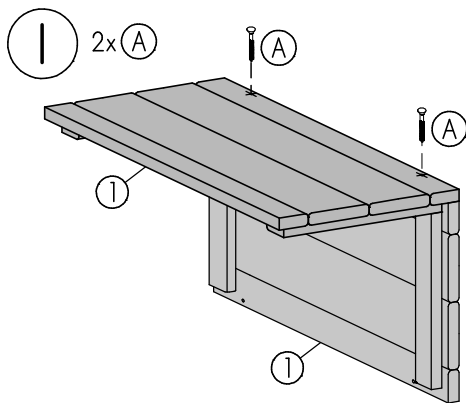

Blumensäule Deko Kube

ca. B28 x H60 x T28cm

Copyright© by Silvan
12.06.2018

Art. 8945-

Achtung!

Bohren Sie alle Verschraubungen
vor, so vermeiden Sie ein
evtl. Reißen des Holzes!

IV 12x A

Copyright© by Silvan
12.06.2018