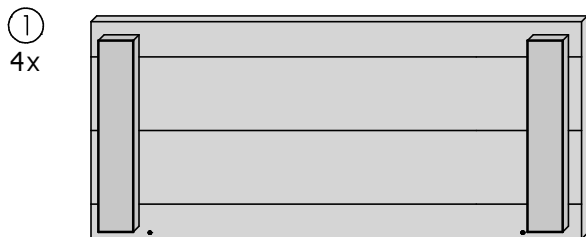

Blumensäule Deko Kube

ca. B28 x H60 x T28cm

Copyright© by Silvan
12.06.2018

Art. 8945-

Achtung!

Bohren Sie alle Verschraubungen
vor, so vermeiden Sie ein
evtl. Reißen des Holzes!

IV 12x A

Copyright© by Silvan
12.06.2018