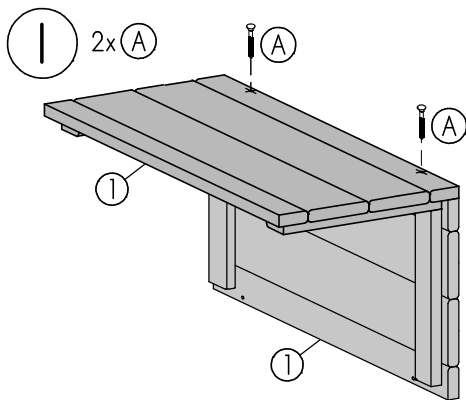

Achtung!

Bohren Sie alle Verschraubungen
vor, so vermeiden Sie ein
evtl. Reißen des Holzes!