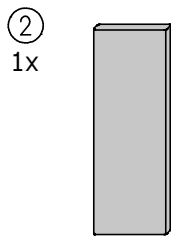

# Blumensäule Deko Kube

ca. B28 x H60 x T28cm

Copyright© by Silvan  
07.05.2019

Art. 8945-

### Achtung!

Bohren Sie alle Verschraubungen  
vor, so vermeiden Sie ein  
evtl. Reißen des Holzes!

IV 12x A

Copyright© by Silvan  
07.05.2019