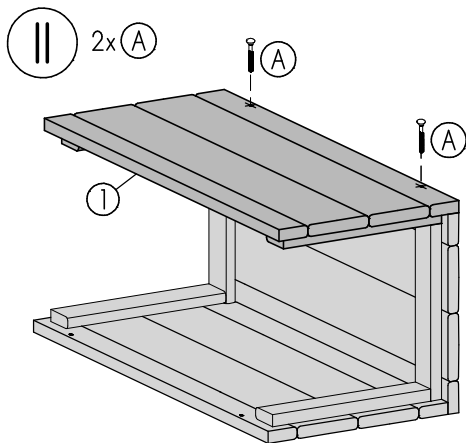

Achtung!

Bohren Sie alle Verschraubungen
vor, so vermeiden Sie ein
evtl. Reißen des Holzes!