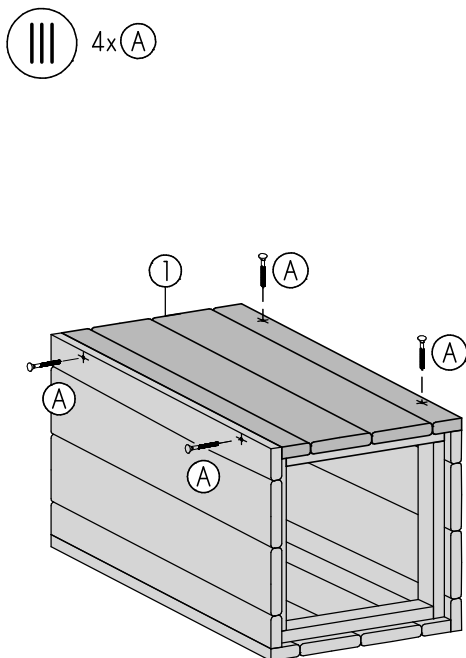

# Blumensäule Deko Kube

ca. B28 x H60 x T28cm

Copyright© by Silvan  
07.05.2019

Art. 8945-

### Achtung!

Bohren Sie alle Verschraubungen  
vor, so vermeiden Sie ein  
evtl. Reißen des Holzes!

IV 12x A

Copyright© by Silvan  
07.05.2019