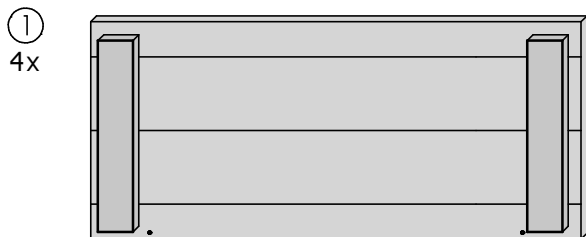

# Blumensäule Deko Kube

ca. B28 x H60 x T28cm

Copyright© by Silvan  
07.05.2019

Art. 8945-