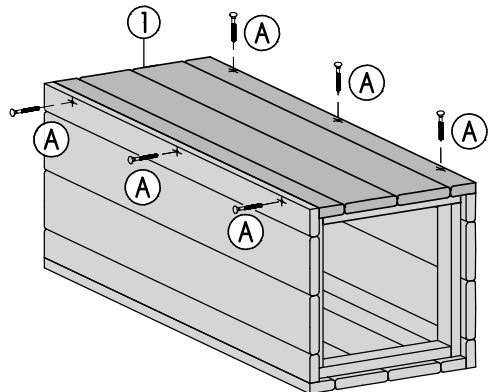

Blumensäule Deko Kube

B28 x H80 x T28cm

Copyright© by Silvan
21.12.2015

Art. 8946-

① 4x

② 1x

③ 2x

3x40mm

24x

Achtung!

Bohren Sie alle Verschraubungen
vor, so vermeiden Sie ein
evtl. Reißen des Holzes!

① 3x (A)

③ 6x (A)

② 3x (A)

IV

12x A