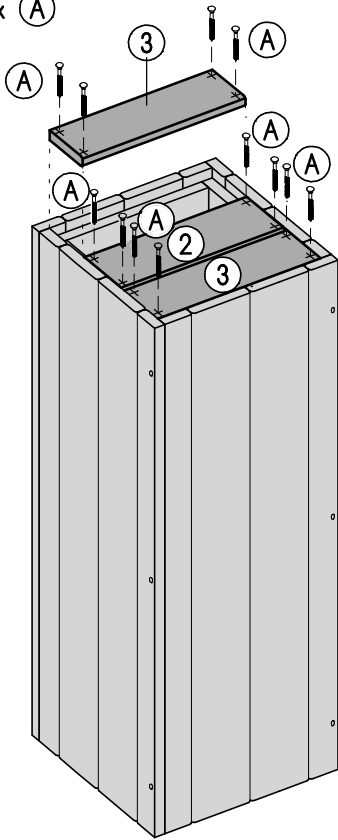

Blumensäule Deko Kube

B28 x H80 x T28cm

Copyright© by Silvan
21.12.2015

Art. 8946-

① 4x

② 1x

③ 2x

3x40mm

24x

Achtung!

Bohren Sie alle Verschraubungen
vor, so vermeiden Sie ein
evtl. Reißen des Holzes!

① 3x (A)

③ 6x (A)

② 3x (A)

IV

12x A