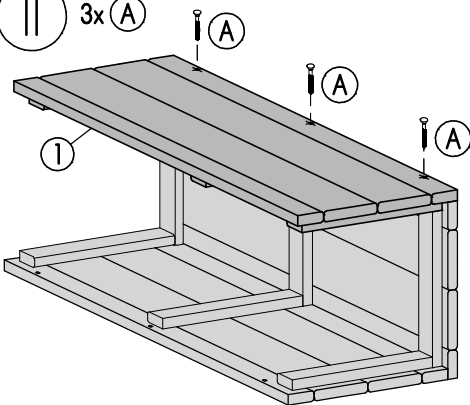

Blumensäule Deko Kube

B28 x H80 x T28cm

Copyright© by Silvan
21.12.2015

Art. 8946-

① 4x

② 1x

③ 2x

3x40mm

24x

Achtung!

Bohren Sie alle Verschraubungen
vor, so vermeiden Sie ein
evtl. Reißen des Holzes!

① 3x (A)

③ 6x (A)

② 3x (A)

IV

12x A