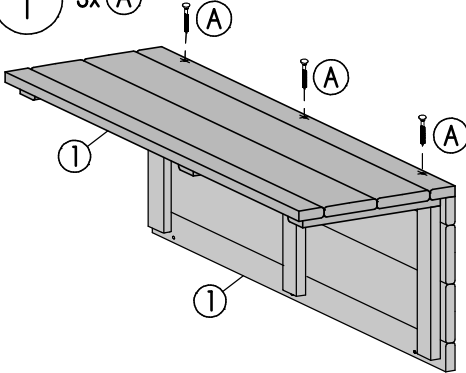

Blumensäule Deko Kube

B28 x H80 x T28cm

Copyright© by Silvan
21.12.2015

Art. 8946-

① 4x

② 1x

③ 2x

3x40mm

24x

Achtung!

Bohren Sie alle Verschraubungen
vor, so vermeiden Sie ein
evtl. Reißen des Holzes!

① 3x (A)

③ 6x (A)

② 3x (A)

IV

12x A