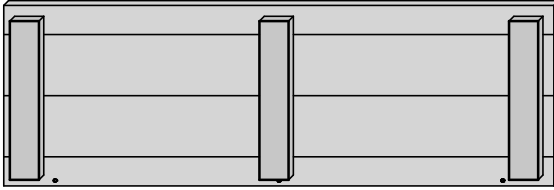

Blumensäule Deko Kube

B28 x H80 x T28cm

Copyright© by Silvan
21.12.2015

Art. 8946-

① 4x

② 1x

③ 2x

3x40mm

24x

Achtung!

Bohren Sie alle Verschraubungen
vor, so vermeiden Sie ein
evtl. Reißen des Holzes!

① 3x (A)

③ 6x (A)

② 3x (A)

IV

12x A