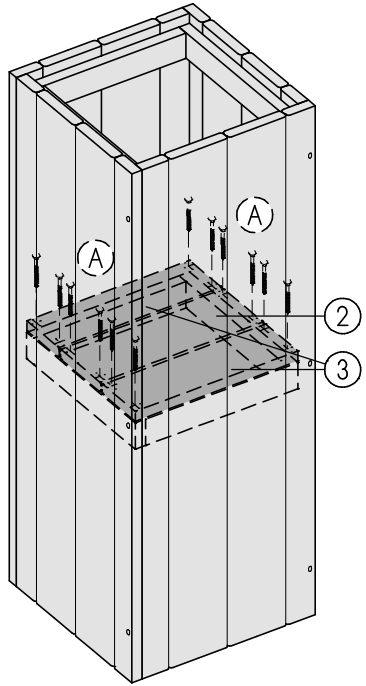

Blumensäule Deko Kube

ca. B28 x H80 x T28cm

Copyright© by Silvan
12.06.2018

Art. 8946-

① 4x

② 1x

③ 2x

3x40mm 24x

Achtung!

Bohren Sie alle Verschraubungen
vor, so vermeiden Sie ein
evtl. Reißen des Holzes!

I 3x (A)

III 6x (A)

II 3x (A)

IV

12x A

oder