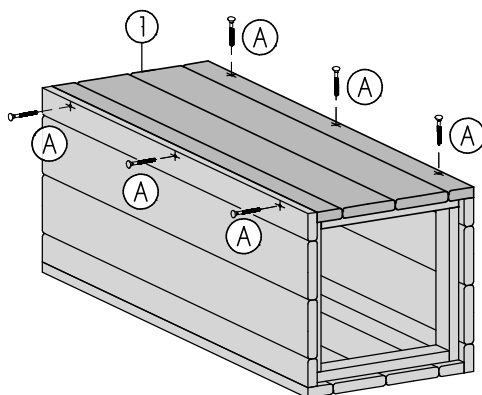

Blumensäule Deko Kube

ca. B28 x H80 x T28cm

Copyright© by Silvan
12.06.2018

Art. 8946-

① 4x

② 1x

③ 2x

3x40mm 24x

Achtung!

Bohren Sie alle Verschraubungen
vor, so vermeiden Sie ein
evtl. Reißen des Holzes!

I 3x (A)

III 6x (A)

II 3x (A)

IV

12x A

oder