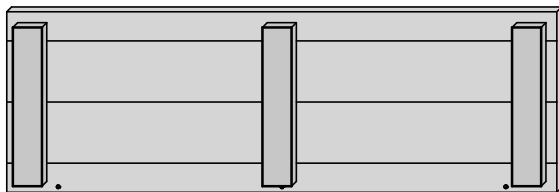

Blumensäule Deko Kube

ca. B28 x H80 x T28cm

Copyright© by Silvan
12.06.2018

Art. 8946-

① 4x

② 1x

③ 2x

3x40mm 24x

Achtung!

Bohren Sie alle Verschraubungen
vor, so vermeiden Sie ein
evtl. Reißen des Holzes!

I 3x (A)

III 6x (A)

II 3x (A)

IV

12x A

oder