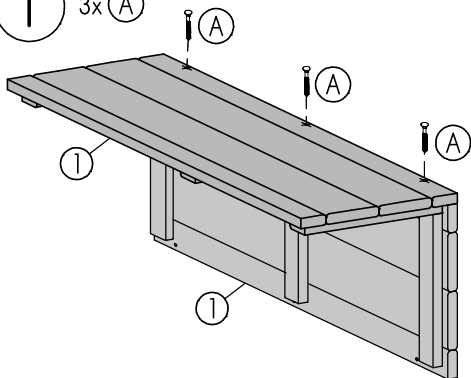

Blumensäule Deko Kube

ca. B28 x H80 x T28cm

Copyright© by Silvan
12.06.2018

Art. 8946-

① 4x

② 1x

③ 2x

3x40mm 24x

Achtung!

Bohren Sie alle Verschraubungen
vor, so vermeiden Sie ein
evtl. Reißen des Holzes!

I 3x (A)

III 6x (A)

II 3x (A)

IV

12x A

oder