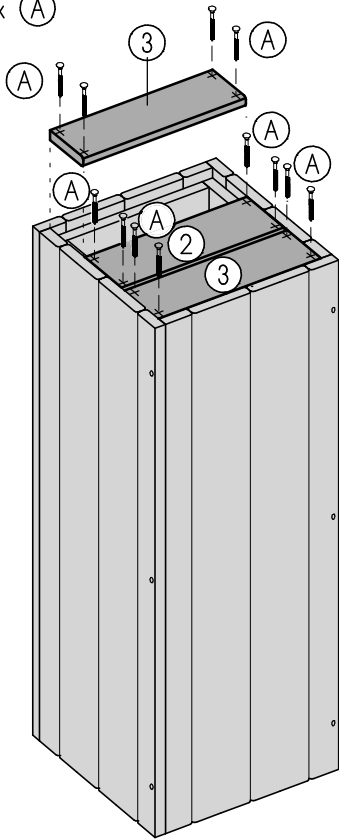

Blumensäule Deko Kube

ca. B28 x H80 x T28cm

Copyright© by Silvan
12.06.2018

Art. 8946-

① 4x

② 1x

③ 2x

3x40mm 24x

Achtung!

Bohren Sie alle Verschraubungen
vor, so vermeiden Sie ein
evtl. Reißen des Holzes!

I 3x (A)

III 6x (A)

II 3x (A)

IV

12x A

oder