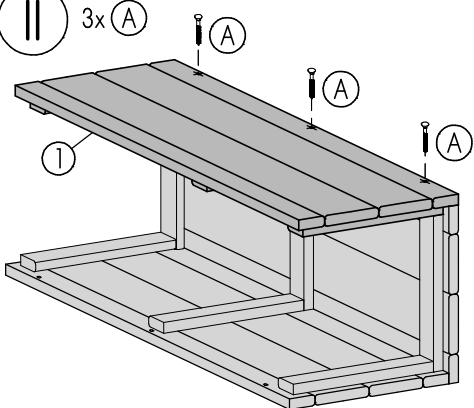

Blumensäule Deko Kube

ca. B28 x H80 x T28cm

Copyright© by Silvan
12.06.2018

Art. 8946-

① 4x

② 1x

③ 2x

3x40mm 24x

Achtung!

Bohren Sie alle Verschraubungen
vor, so vermeiden Sie ein
evtl. Reißen des Holzes!

I 3x (A)

III 6x (A)

II 3x (A)

IV

12x A

oder