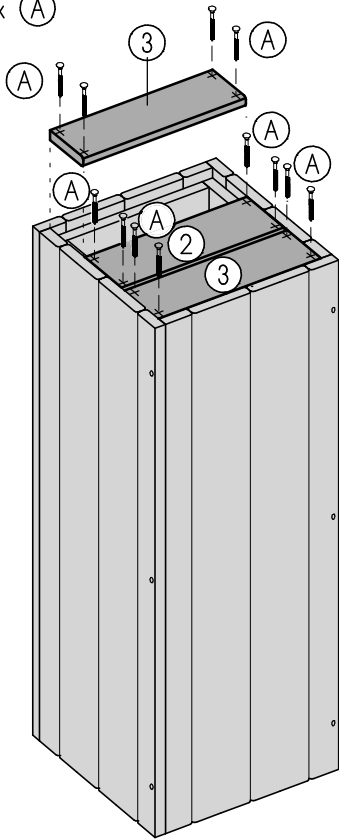

# Blumensäule Deko Kube

ca. B28 x H80 x T28cm

Copyright© by Silvan  
07.05.2019

Art. 8946-

① 4x

② 1x

③ 2x

3x40mm 24x

### Achtung!

Bohren Sie alle Verschraubungen  
vor, so vermeiden Sie ein  
evtl. Reißen des Holzes!

I 3x (A)

III 6x (A)

II 3x (A)

IV

12x A

oder