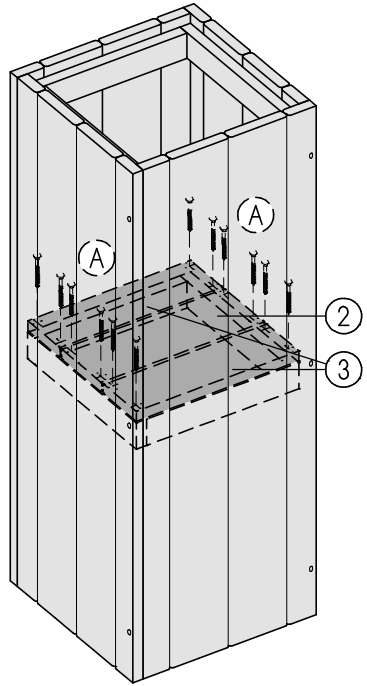

# Blumensäule Deko Kube

ca. B28 x H80 x T28cm

Copyright© by Silvan  
07.05.2019

Art. 8946-

① 4x

② 1x

③ 2x

3x40mm 24x

### Achtung!

Bohren Sie alle Verschraubungen  
vor, so vermeiden Sie ein  
evtl. Reißen des Holzes!

I 3x (A)

III 6x (A)

II 3x (A)

IV

12x A

oder