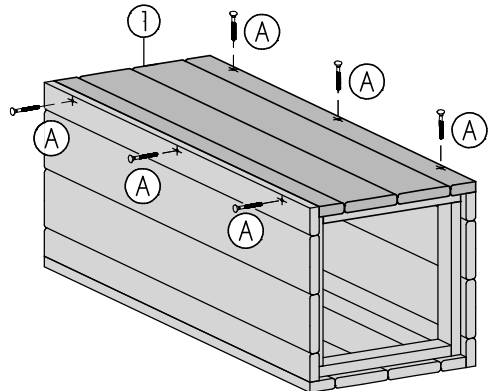

# Blumensäule Deko Kube

ca. B28 x H80 x T28cm

Copyright© by Silvan  
07.05.2019

Art. 8946-

① 4x

② 1x

③ 2x

3x40mm 24x

### Achtung!

Bohren Sie alle Verschraubungen  
vor, so vermeiden Sie ein  
evtl. Reißen des Holzes!

I 3x (A)

III 6x (A)

II 3x (A)

IV

12x A

oder