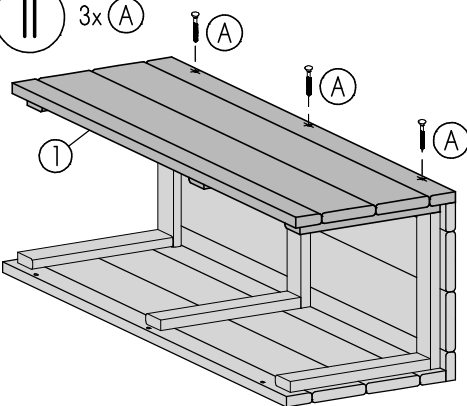

# Blumensäule Deko Kube

ca. B28 x H80 x T28cm

Copyright© by Silvan  
07.05.2019

Art. 8946-

① 4x

② 1x

③ 2x

3x40mm 24x

### Achtung!

Bohren Sie alle Verschraubungen  
vor, so vermeiden Sie ein  
evtl. Reißen des Holzes!

I 3x (A)

III 6x (A)

II 3x (A)

IV

12x A

oder