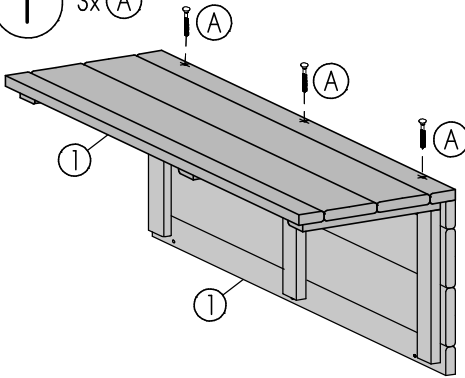

# Blumensäule Deko Kube

ca. B28 x H80 x T28cm

Copyright© by Silvan  
07.05.2019

Art. 8946-

① 4x

② 1x

③ 2x

3x40mm 24x

### Achtung!

Bohren Sie alle Verschraubungen  
vor, so vermeiden Sie ein  
evtl. Reißen des Holzes!

I 3x (A)

III 6x (A)

II 3x (A)

IV

12x A

oder