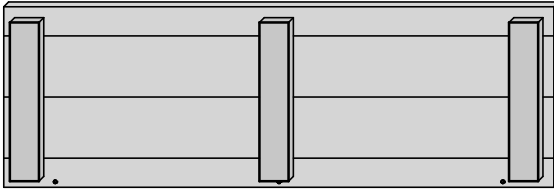

# Blumensäule Deko Kube

ca. B28 x H80 x T28cm

Copyright© by Silvan  
07.05.2019

Art. 8946-

① 4x

② 1x

③ 2x

3x40mm 24x

### Achtung!

Bohren Sie alle Verschraubungen  
vor, so vermeiden Sie ein  
evtl. Reißen des Holzes!

I 3x (A)

III 6x (A)

II 3x (A)

IV

12x A

oder