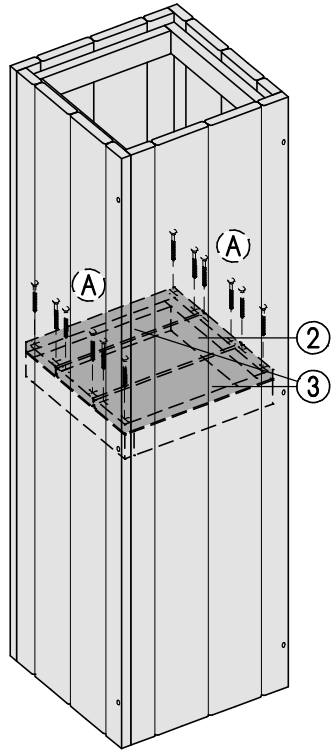

Blumensäule Deko Kube

B28 x H100 x T28cm

Copyright© by Silvan
21.12.2015

Art. 8947-

① 4x

② 1x

③ 2x

3x40mm

24x

Achtung!

Bohren Sie alle Verschraubungen
vor, so vermeiden Sie ein
evtl. Reißen des Holzes!

ø 2mm

① 3x (A)

③ 6x (A)

② 3x (A)

IV

12x

A

oder

oder