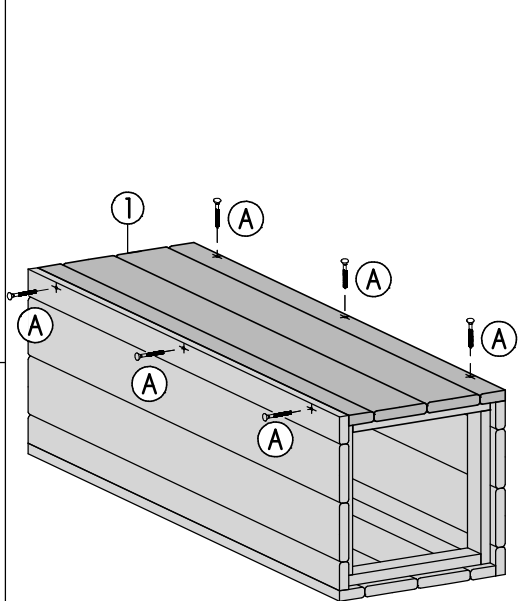

Blumensäule Deko Kube

B28 x H100 x T28cm

Copyright© by Silvan
21.12.2015

Art. 8947-

① 4x

② 1x

③ 2x

3x40mm

24x

Achtung!

Bohren Sie alle Verschraubungen
vor, so vermeiden Sie ein
evtl. Reißen des Holzes!

ø 2mm

① 3x (A)

③ 6x (A)

② 3x (A)

IV