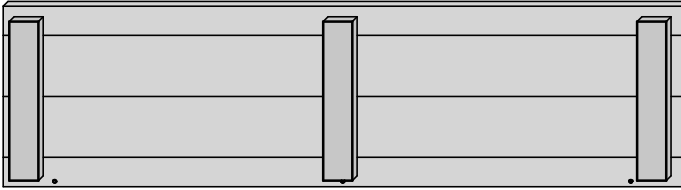

Blumensäule Deko Kube

B28 x H100 x T28cm

Copyright© by Silvan
21.12.2015

Art. 8947-

① 4x

② 1x

③ 2x

3x40mm

24x

Achtung!

Bohren Sie alle Verschraubungen
vor, so vermeiden Sie ein
evtl. Reißen des Holzes!

ø 2mm

① 3x (A)

③ 6x (A)

② 3x (A)

IV