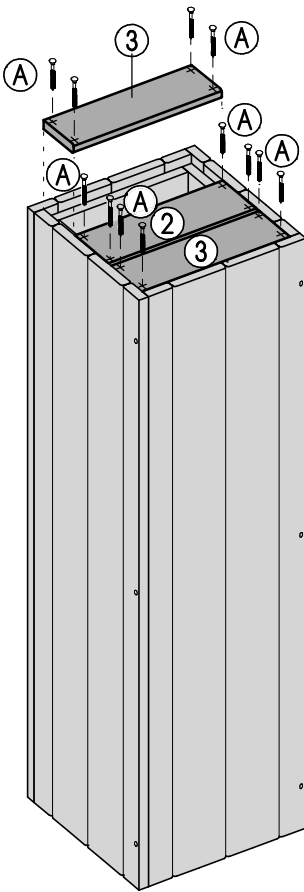

Blumensäule Deko Kube

B28 x H100 x T28cm

Copyright© by Silvan
21.12.2015

Art. 8947-

① 4x

② 1x

③ 2x

3x40mm

24x

Achtung!

Bohren Sie alle Verschraubungen
vor, so vermeiden Sie ein
evtl. Reißen des Holzes!

ø 2mm

① 3x (A)

③ 6x (A)

② 3x (A)

IV

12x

A

oder

oder