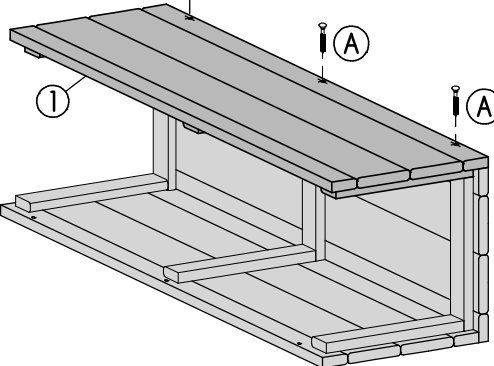

Blumensäule Deko Kube

B28 x H100 x T28cm

Copyright© by Silvan
21.12.2015

Art. 8947-

① 4x

② 1x

③ 2x

3x40mm

24x

Achtung!

Bohren Sie alle Verschraubungen
vor, so vermeiden Sie ein
evtl. Reißen des Holzes!

ø 2mm

① 3x (A)

③ 6x (A)

② 3x (A)

IV