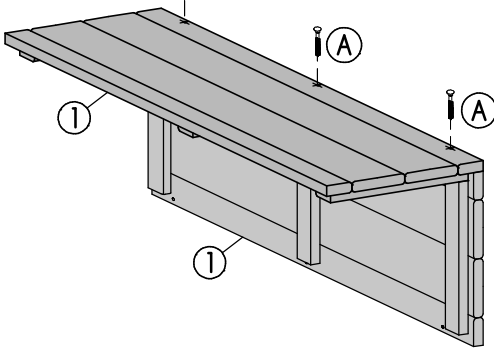

Blumensäule Deko Kube

B28 x H100 x T28cm

Copyright© by Silvan
21.12.2015

Art. 8947-

① 4x

② 1x

③ 2x

3x40mm

24x

Achtung!

Bohren Sie alle Verschraubungen
vor, so vermeiden Sie ein
evtl. Reißen des Holzes!

ø 2mm

① 3x (A)

③ 6x (A)

② 3x (A)

IV