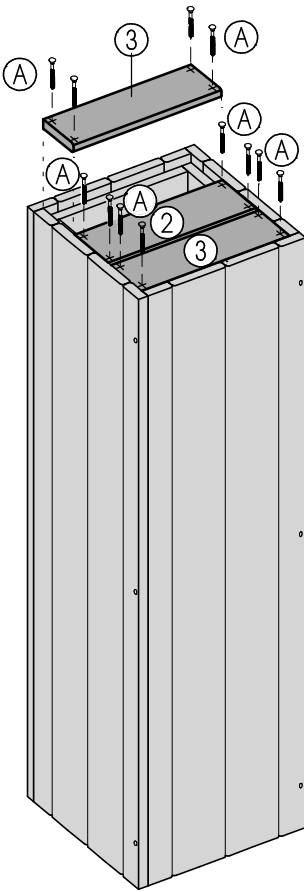

# Blumensäule Deko Kube

ca. B28 x H100 x T28cm

Copyright© by Silvan  
12.06.2018

Art. 8947-

① 4x

② 1x

③ 2x

3x40mm 24x

### Achtung!

Bohren Sie alle Verschraubungen  
vor, so vermeiden Sie ein  
evtl. Reißen des Holzes!

Ⅰ 3x (A)

Ⅲ 6x (A)

Ⅱ 3x (A)

IV

12x

(A)