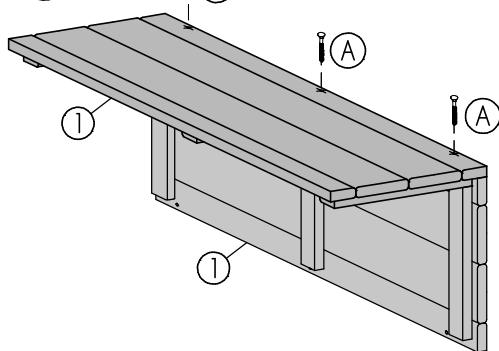

# Blumensäule Deko Kube

ca. B28 x H100 x T28cm

Copyright© by Silvan  
12.06.2018

Art. 8947-

① 4x

② 1x

③ 2x

3x40mm 24x

### Achtung!

Bohren Sie alle Verschraubungen  
vor, so vermeiden Sie ein  
evtl. Reißen des Holzes!

Ⅰ 3x (A)

Ⅲ 6x (A)

Ⅱ 3x (A)

IV

12x

(A)