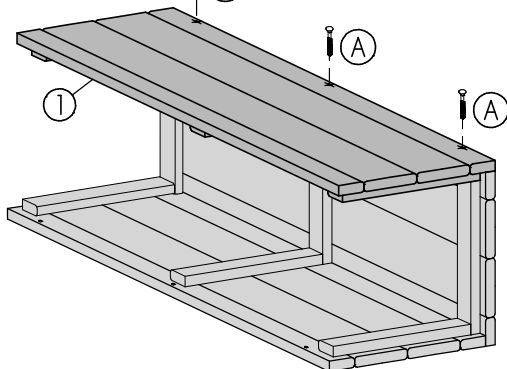

# Blumensäule Deko Kube

ca. B28 x H100 x T28cm

Copyright© by Silvan  
12.06.2018

Art. 8947-

① 4x

② 1x

③ 2x

3x40mm 24x

### Achtung!

Bohren Sie alle Verschraubungen  
vor, so vermeiden Sie ein  
evtl. Reißen des Holzes!

Ⅰ 3x (A)

Ⅲ 6x (A)

Ⅱ 3x (A)

IV

12x

(A)