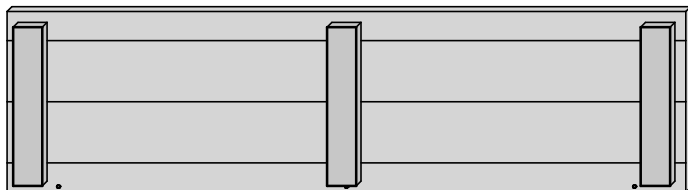

# Blumensäule Deko Kube

ca. B28 x H100 x T28cm

Copyright© by Silvan  
12.06.2018

Art. 8947-

① 4x

② 1x

③ 2x

3x40mm 24x

### Achtung!

Bohren Sie alle Verschraubungen  
vor, so vermeiden Sie ein  
evtl. Reißen des Holzes!

Ⅰ 3x (A)

Ⅲ 6x (A)

Ⅱ 3x (A)

IV

12x

(A)