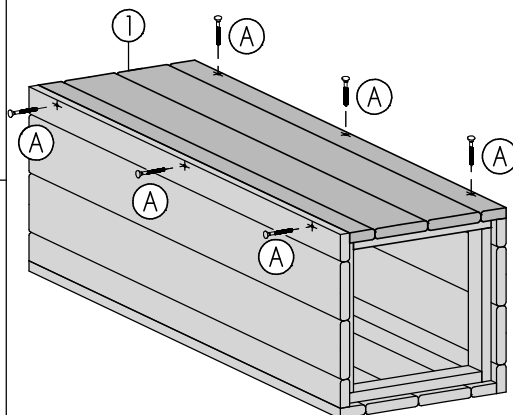

# Blumensäule Deko Kube

ca. B28 x H100 x T28cm

Copyright© by Silvan  
12.06.2018

Art. 8947-

① 4x

② 1x

③ 2x

3x40mm 24x

### Achtung!

Bohren Sie alle Verschraubungen  
vor, so vermeiden Sie ein  
evtl. Reißen des Holzes!

Ⅰ 3x (A)

Ⅲ 6x (A)

Ⅱ 3x (A)

IV

12x

(A)