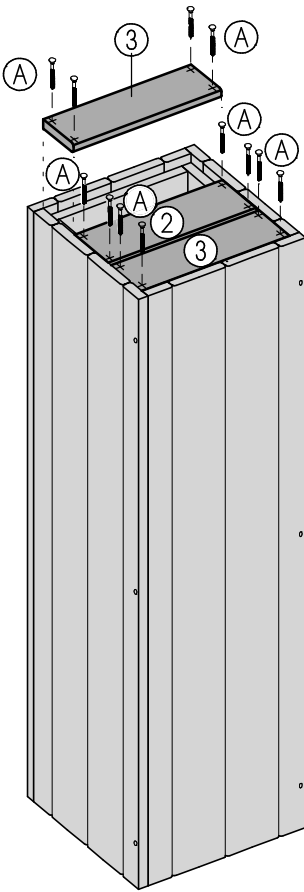

Blumensäule Deko Kube

ca. B28 x H100 x T28cm

Copyright© by Silvan
07.05.2019

Art. 8947-

① 4x

② 1x

③ 2x

Ⓐ

3x40mm

24x

Achtung!

Bohren Sie alle Verschraubungen
vor, so vermeiden Sie ein
evtl. Reißen des Holzes!

Ⓘ 3x Ⓐ

ⓓ 6x Ⓐ

ⓓ 3x Ⓐ

IV

12x (A)

oder

oder