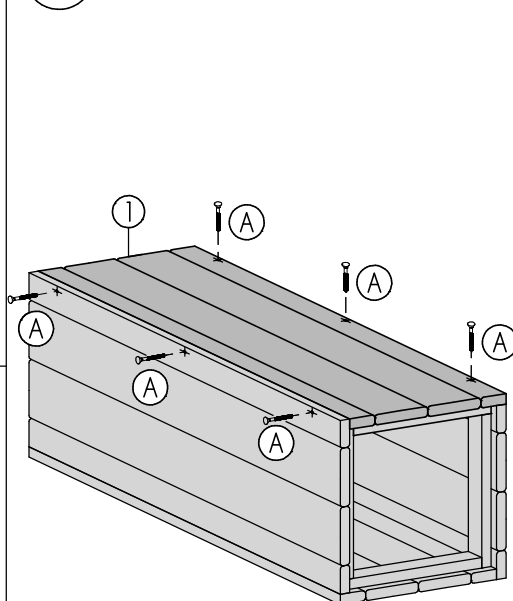

Blumensäule Deko Kube

ca. B28 x H100 x T28cm

Copyright© by Silvan
07.05.2019

Art. 8947-

① 4x

② 1x

③ 2x

Ⓐ

3x40mm

24x

Achtung!

Bohren Sie alle Verschraubungen
vor, so vermeiden Sie ein
evtl. Reißen des Holzes!

Ⓘ 3x Ⓐ

ⓓ 6x Ⓐ

ⓓ 3x Ⓐ

IV