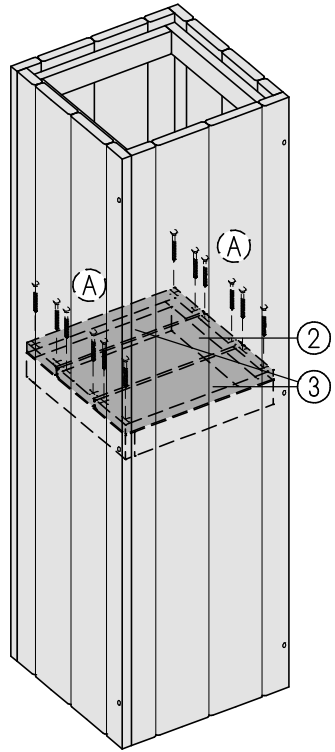

Blumensäule Deko Kube

ca. B28 x H100 x T28cm

Copyright© by Silvan
07.05.2019

Art. 8947-

① 4x

② 1x

③ 2x

Ⓐ

3x40mm

24x

Achtung!

Bohren Sie alle Verschraubungen
vor, so vermeiden Sie ein
evtl. Reißen des Holzes!

Ⓘ 3x Ⓐ

ⓓ 6x Ⓐ

ⓓ 3x Ⓐ

IV

12x (A)

oder

oder