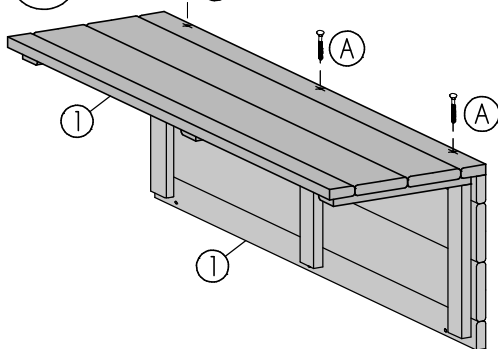

Blumensäule Deko Kube

ca. B28 x H100 x T28cm

Copyright© by Silvan
07.05.2019

Art. 8947-

① 4x

② 1x

③ 2x

Ⓐ

3x40mm

24x

Achtung!

Bohren Sie alle Verschraubungen
vor, so vermeiden Sie ein
evtl. Reißen des Holzes!

Ⓘ 3x Ⓐ

ⓓ 6x Ⓐ

ⓓ 3x Ⓐ

IV