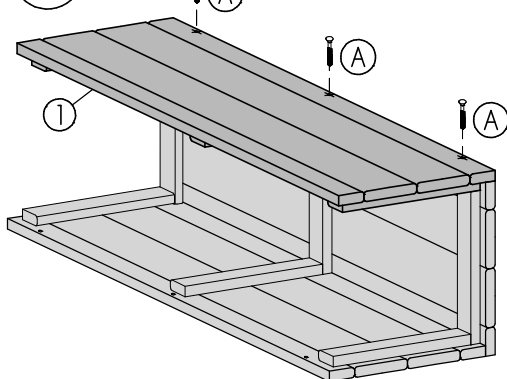

Blumensäule Deko Kube

ca. B28 x H100 x T28cm

Copyright© by Silvan
07.05.2019

Art. 8947-

① 4x

② 1x

③ 2x

Ⓐ

3x40mm

24x

Achtung!

Bohren Sie alle Verschraubungen
vor, so vermeiden Sie ein
evtl. Reißen des Holzes!

Ⓘ 3x Ⓐ

ⓓ 6x Ⓐ

ⓓ 3x Ⓐ

IV