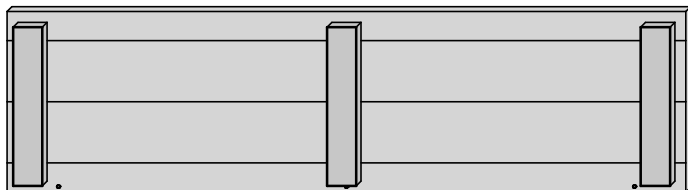

Blumensäule Deko Kube

ca. B28 x H100 x T28cm

Copyright© by Silvan
07.05.2019

Art. 8947-

① 4x

② 1x

③ 2x

Ⓐ

3x40mm

24x

Achtung!

Bohren Sie alle Verschraubungen
vor, so vermeiden Sie ein
evtl. Reißen des Holzes!

Ⓘ 3x Ⓐ

ⓓ 6x Ⓐ

ⓓ 3x Ⓐ

IV