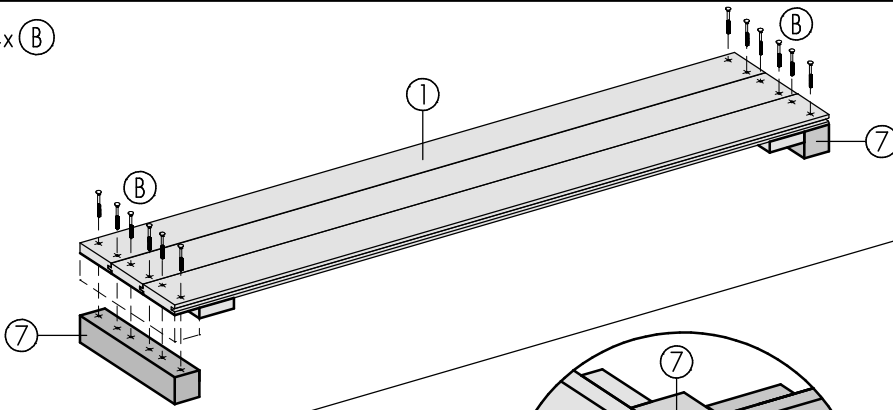

# Pflanzpyramide

Komplettmaß ca. B184 x H69 x T154cm

Art. 9035-

**Achtung!**  
Bohren Sie alle Verschraubungen  
vor, so vermeiden Sie ein  
evtl. Reißen des Holzes!

Art. 9035-  
1/4

I 2x ① 24x ②  
4x ⑦

2x

II 2x ① 12x ②  
2x ⑦

2x

III 2x ② 12x ③

IV 2x ⑨ 18x ④  
2x ⑩

V 2x (3) 40x (B)  
4x (8)

2x

VI 2x (V) 20x (B)  
2x (4)

2x

VII 2x (VI) 20x (B)