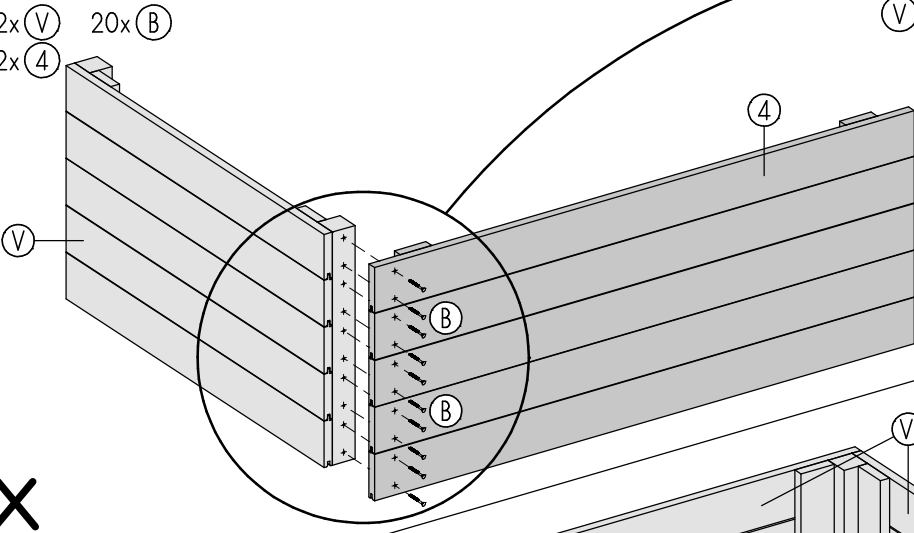

# Pflanzpyramide

Komplettmaß ca. B184 x H69 x T154cm

Art. 9035-

**Achtung!**  
Bohren Sie alle Verschraubungen  
vor, so vermeiden Sie ein  
evtl. Reißen des Holzes!

Art. 9035-  
1/4

I 2x ① 24x ②  
4x ⑦

2x

II 2x ① 12x ②  
2x ⑦

2x

III 2x ② 12x ③

IV 2x ⑨ 18x ④  
2x ⑩

V 2x (3) 40x (B)  
4x (8)

2x

VI 2x (V) 20x (B)  
2x (4)

2x

VII 2x (VI) 20x (B)