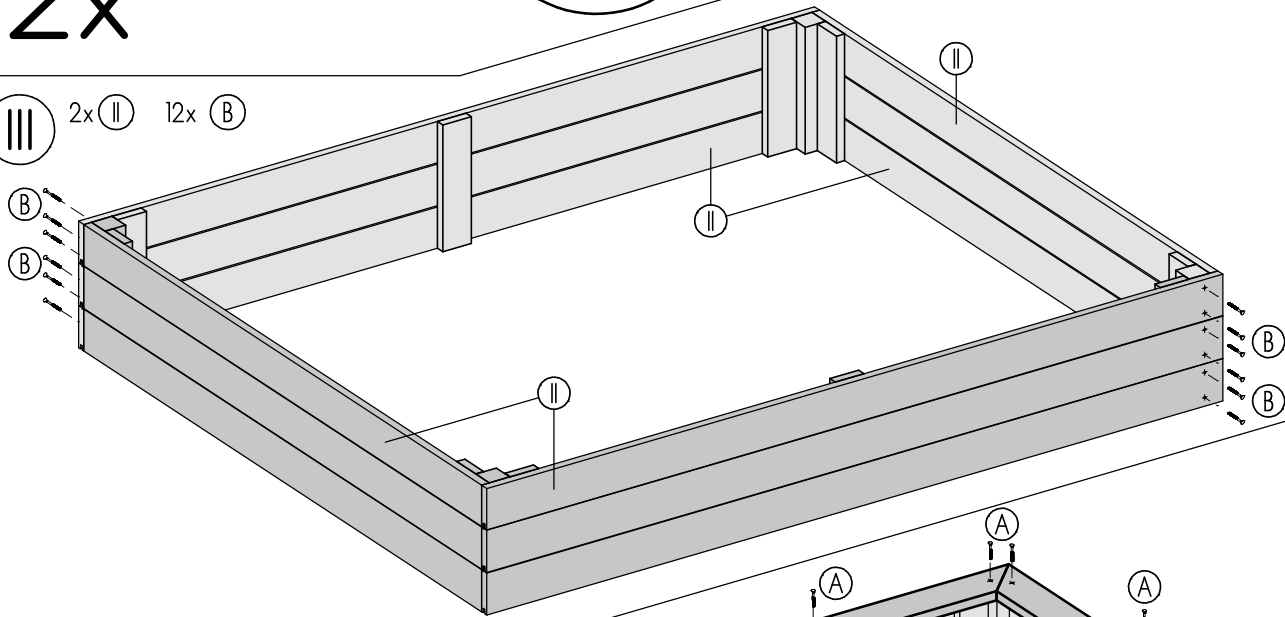

# Pflanzpyramide

Komplettmaß ca. B184 x H69 x T154cm

Art. 9035-

**Achtung!**  
Bohren Sie alle Verschraubungen  
vor, so vermeiden Sie ein  
evtl. Reißen des Holzes!

Art. 9035-  
1/4

I 2x ① 24x ②  
4x ⑦

2x

II 2x ① 12x ②  
2x ⑦

2x

III 2x ② 12x ③

IV 2x ⑨ 18x ④  
2x ⑩

V 2x (3) 40x (B)  
4x (8)

2x

VI 2x (V) 20x (B)  
2x (4)

2x

VII 2x (VI) 20x (B)