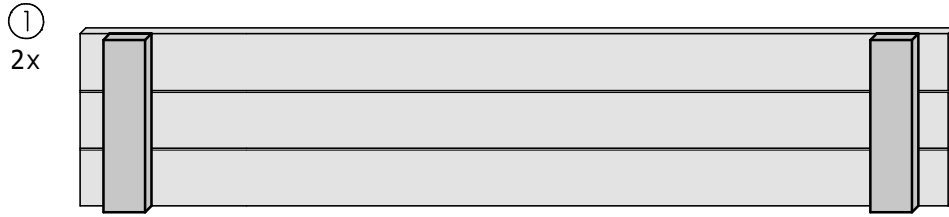

# Pflanzpyramide

Komplettmaß ca. B184 x H69 x T154cm

Art. 9035-

**Achtung!**  
Bohren Sie alle Verschraubungen  
vor, so vermeiden Sie ein  
evtl. Reißen des Holzes!

Art. 9035-  
1/4

I 2x ① 24x ②  
4x ⑦

2x

II 2x ① 12x ②  
2x ⑦

2x

III 2x ② 12x ③

IV 2x ⑨ 18x ④  
2x ⑩

V 2x (3) 40x (B)  
4x (8)

2x

VI 2x (V) 20x (B)  
2x (4)

2x

VII 2x (VI) 20x (B)