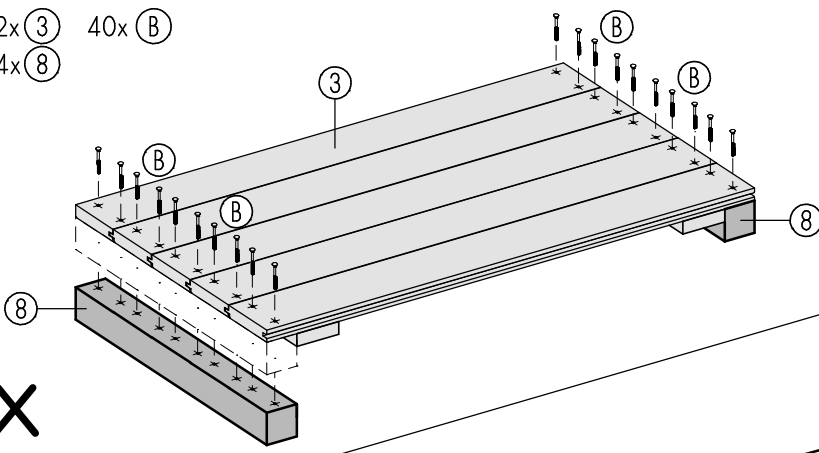

# Pflanzpyramide

Komplettmaß ca. B184 x H69 x T154cm

Art. 9035-

**Achtung!**  
Bohren Sie alle Verschraubungen  
vor, so vermeiden Sie ein  
evtl. Reißen des Holzes!

Art. 9035-  
1/4

I 2x ① 24x ②  
4x ⑦

2x

II 2x ① 12x ②  
2x ⑦

2x

III 2x ② 12x ③

IV 2x ⑨ 18x ④  
2x ⑩

V 2x (3) 40x (B)  
4x (8)

2x

VI 2x (V) 20x (B)  
2x (4)

2x

VII 2x (VI) 20x (B)

VIII 2x (11) 14x (A)  
2x (12)