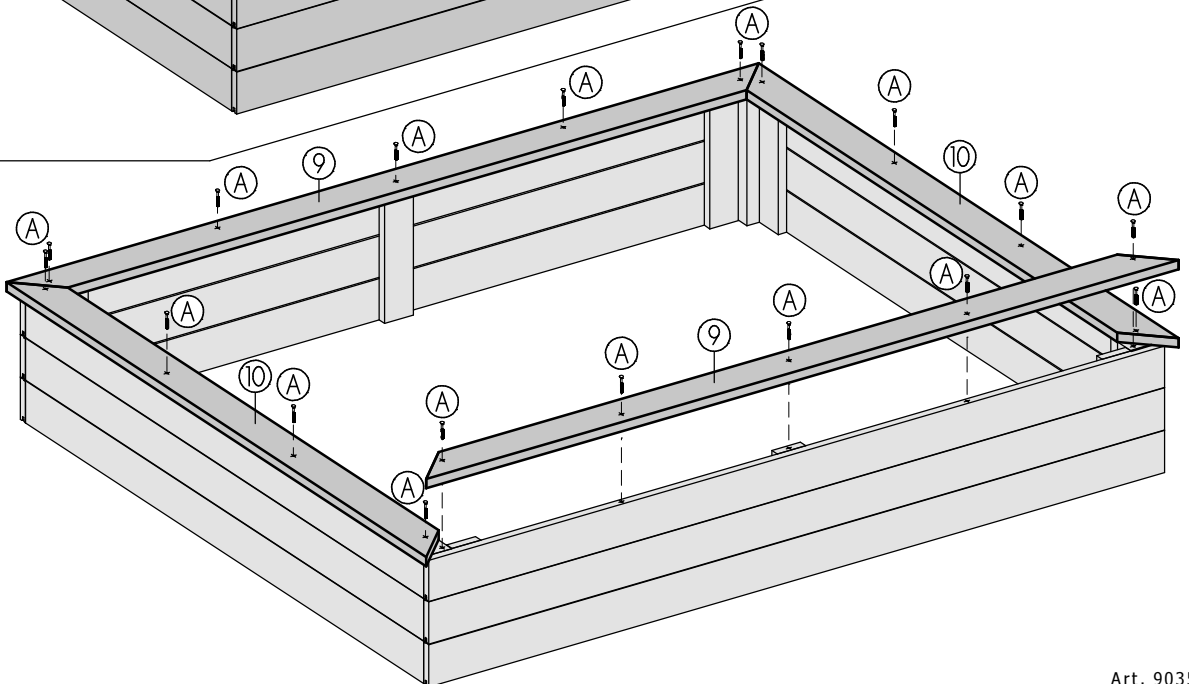

# Pflanzpyramide

Komplettmaß ca. B184 x H69 x T154cm

Art. 9035-

**Achtung!**  
Bohren Sie alle Verschraubungen  
vor, so vermeiden Sie ein  
evtl. Reißen des Holzes!

Art. 9035-  
1/4

I 2x ① 24x ②  
4x ⑦

2x

II 2x ① 12x ②  
2x ⑦

2x

III 2x ② 12x ③

IV 2x ⑨ 18x ④  
2x ⑩

V 2x (3) 40x (B)  
4x (8)

2x

VI 2x (V) 20x (B)  
2x (4)

2x

VII 2x (VI) 20x (B)