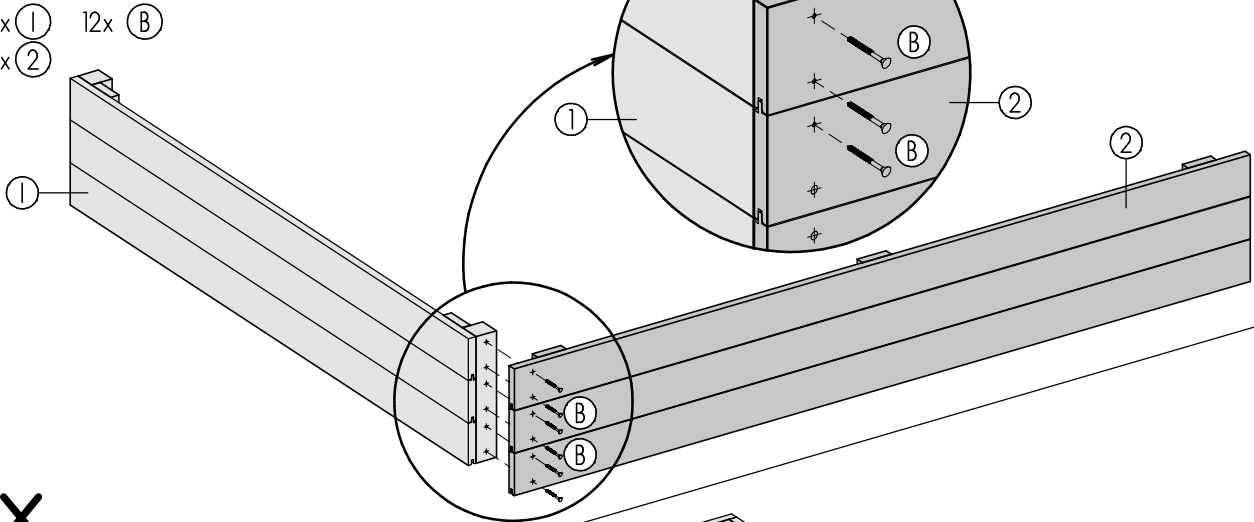

# Pflanzpyramide

Komplettmaß ca. B184 x H69 x T154cm

Art. 9035-

**Achtung!**  
Bohren Sie alle Verschraubungen  
vor, so vermeiden Sie ein  
evtl. Reißen des Holzes!

Art. 9035-  
1/4

I 2x ① 24x ②  
4x ⑦

2x

II 2x ① 12x ②  
2x ⑦

2x

III 2x ② 12x ③

IV 2x ⑨ 18x ④  
2x ⑩

V 2x (3) 40x (B)  
4x (8)

2x

VI 2x (V) 20x (B)  
2x (4)

2x

VII 2x (VI) 20x (B)