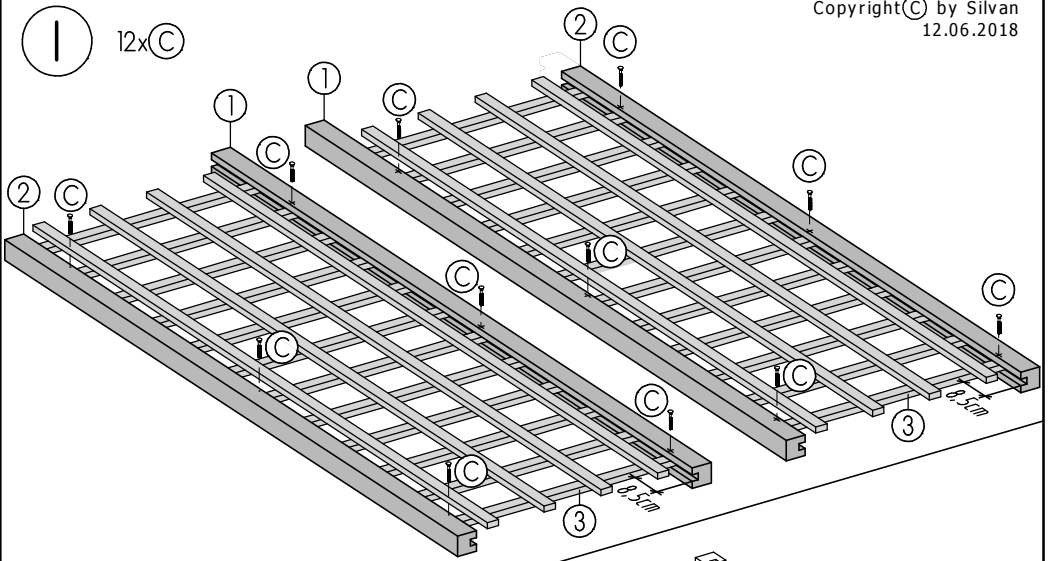

Kaminholzregal "Eifel"

ca. B100 x H190/184 x T80cm

Copyright© by Silvan
12.06.2018

Art. 9471-1

Achtung!

Bohren Sie alle Verschraubungen vor, so vermeiden Sie ein evtl. Reißen des Holzes!

∅ 4mm
∅ 3mm
∅ 2mm

Art. 9471-1
1/4

I 12x C

II 8x A

III

8x (A) 24x (C)

IV

8x (B)