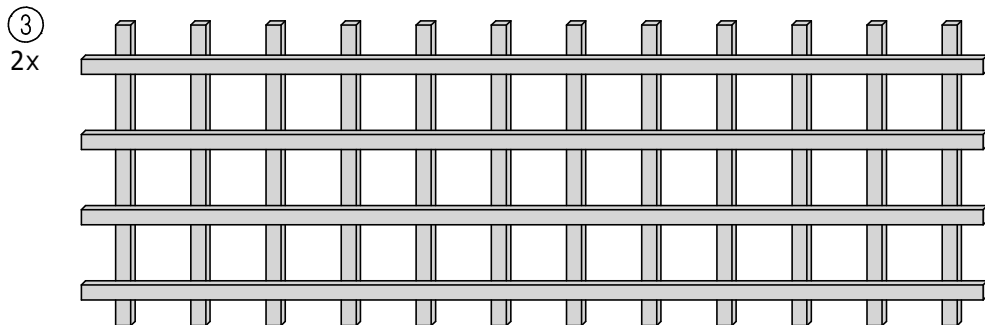

Kaminholzregal "Eifel"

ca. B100 x H190/184 x T80cm

Copyright© by Silvan
12.06.2018

Art. 9471-1

Achtung!

Bohren Sie alle Verschraubungen vor, so vermeiden Sie ein evtl. Reißen des Holzes!

∅ 4mm
∅ 3mm
∅ 2mm

Art. 9471-1
1/4

I 12x C

II 8x A

III

8x (A) 24x (C)

IV

8x (B)