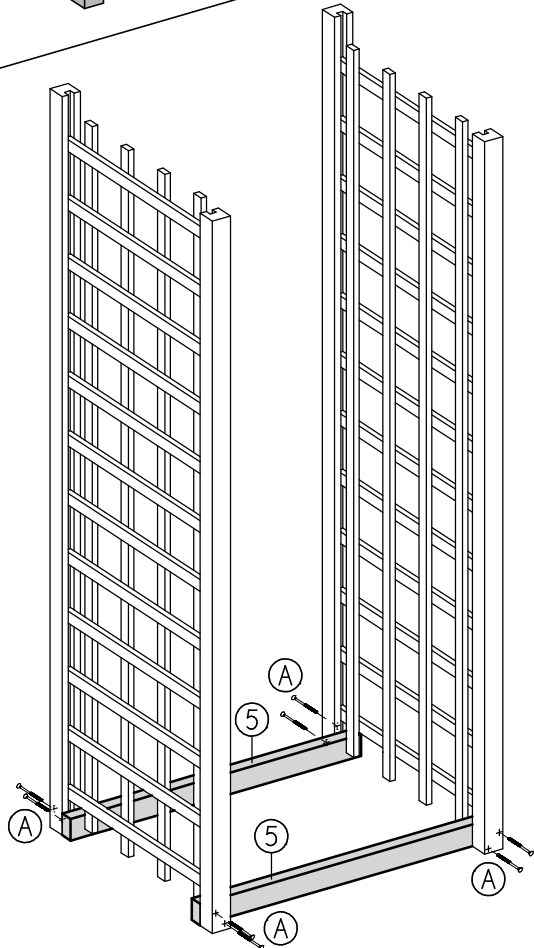

Kaminholzregal "Eifel"

ca. B100 x H190/184 x T80cm

Copyright© by Silvan
12.06.2018

Art. 9471-1

Achtung!

Bohren Sie alle Verschraubungen vor, so vermeiden Sie ein evtl. Reißen des Holzes!

∅ 4mm
∅ 3mm
∅ 2mm

Art. 9471-1
1/4

I 12x C

II 8x A

III

8x (A) 24x (C)

IV

8x (B)