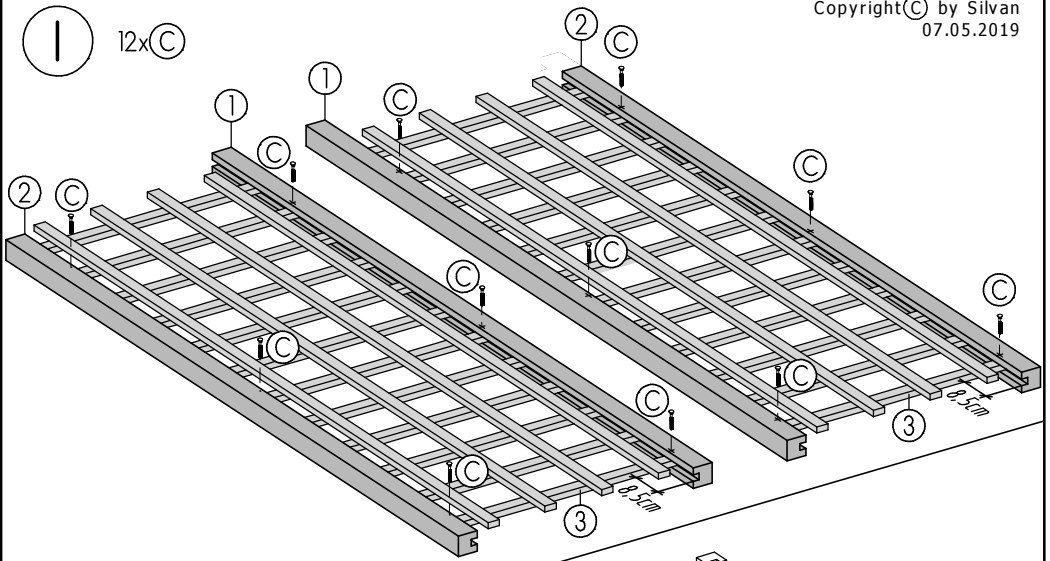

# Kaminholzregal "Eifel"

Copyright© by Silvan  
07.05.2019

ca. B100 x H190/184 x T80cm

Art. 9471-1-9

## Achtung!

Bohren Sie alle  
Verschraubungen vor,  
so vermeiden Sie  
ein evtl. Reißen  
des Holzes!

Art. 9471-  
1/4

I 12x(C)

II 8x(A)

III

8x (A) 24x (C)

IV