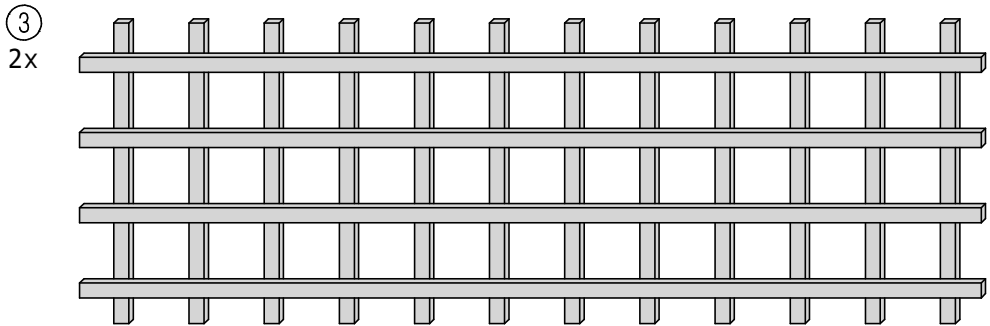

# Kaminholzregal "Eifel"

Copyright© by Silvan  
07.05.2019

ca. B100 x H190/184 x T80cm

Art. 9471-1-9

## Achtung!

Bohren Sie alle  
Verschraubungen vor,  
so vermeiden Sie  
ein evtl. Reißen  
des Holzes!

Art. 9471-  
1/4

I 12x(C)

II 8x(A)

III

8x (A) 24x (C)

IV