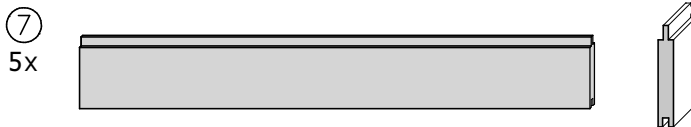

# Kaminholzregal "Eifel"

Copyright© by Silvan  
07.05.2019

ca. B100 x H190/184 x T80cm

Art. 9471-1-9

## Achtung!

Bohren Sie alle  
Verschraubungen vor,  
so vermeiden Sie  
ein evtl. Reißen  
des Holzes!

Art. 9471-  
1/4

I 12x(C)

II 8x(A)

III

8x (A) 24x (C)

IV