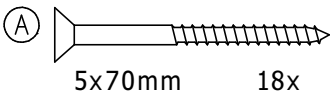

Kaminholzregal "Spessart"

ca. B190 x H190/184 x T80cm

Copyright © by Silvan
07.05.2019

Art. 9472-1-8

Achtung!

Ø 4mm
Ø 3mm
Ø 2mm

Bohren Sie alle
Verschraubungen vor,
so vermeiden Sie
ein evtl. Reißen
des Holzes!

Art. 9472-
1/4

I 12x C

II 8x A

10x (A) 2x (B)
60x (C)

14x (B)

V 60x C

VI 6x D