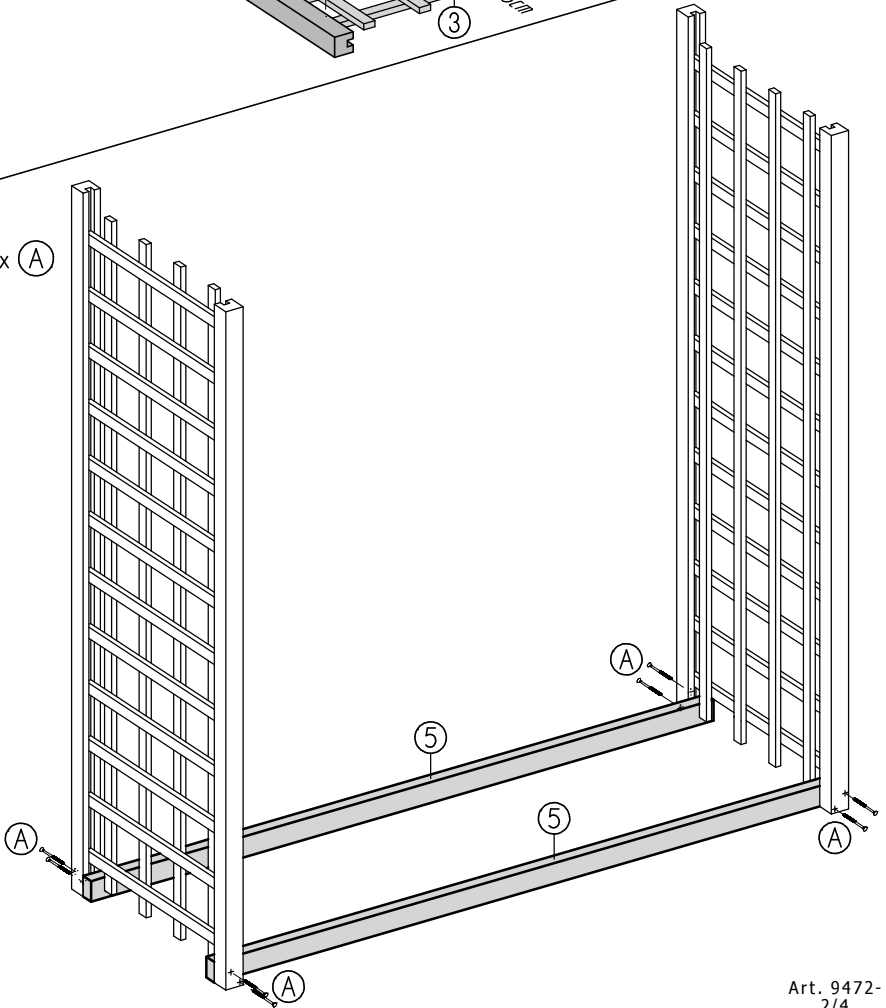

Kaminholzregal "Spessart"

ca. B190 x H190/184 x T80cm

Copyright © by Silvan
07.05.2019

Art. 9472-1-8

Achtung!

Ø 4mm
Ø 3mm
Ø 2mm

Bohren Sie alle
Verschraubungen vor,
so vermeiden Sie
ein evtl. Reißen
des Holzes!

Art. 9472-
1/4

I 12x C

II 8x A

10x (A) 2x (B)
60x (C)

14x (B)

V 60x C

VI 6x D