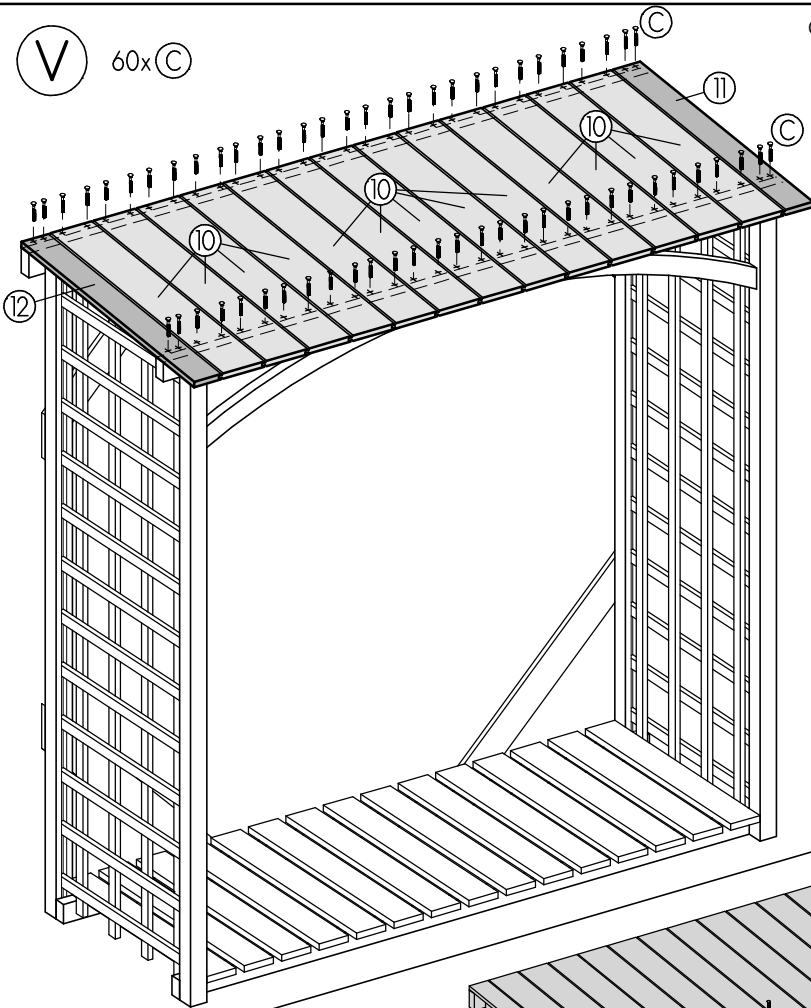

Kaminholzregal "Spessart"

ca. B190 x H190/184 x T80cm

Copyright © by Silvan
07.05.2019

Art. 9472-1-8

Achtung!

Ø 4mm
Ø 3mm
Ø 2mm

Bohren Sie alle
Verschraubungen vor,
so vermeiden Sie
ein evtl. Reißen
des Holzes!

Art. 9472-
1/4

I 12x C

II 8x A

10x (A) 2x (B)
60x (C)

14x (B)

V 60x C

VI 6x D