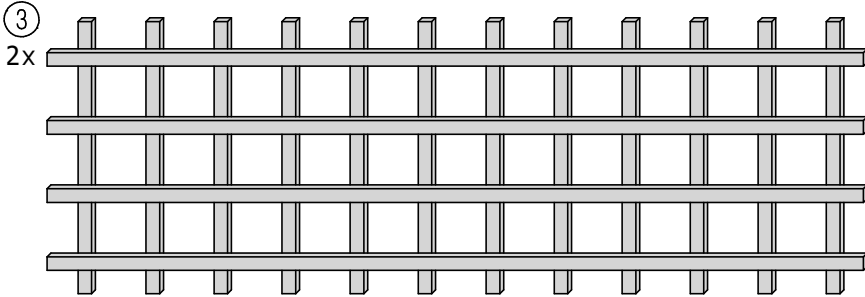

Kaminholzregal "Spessart"

ca. B190 x H190/184 x T80cm

Copyright © by Silvan
07.05.2019

Art. 9472-1-8

Achtung!

Ø 4mm
Ø 3mm
Ø 2mm

Bohren Sie alle
Verschraubungen vor,
so vermeiden Sie
ein evtl. Reißen
des Holzes!

Art. 9472-
1/4

I 12x C

II 8x A

10x (A) 2x (B)
60x (C)

14x (B)

V 60x C

VI 6x D