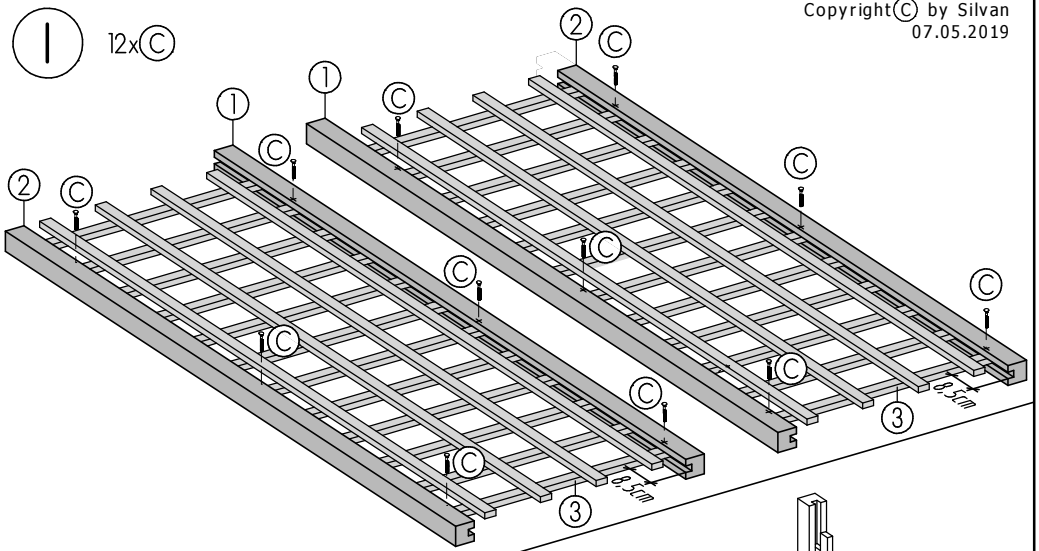

Kaminholzregal "Spessart"

ca. B190 x H190/184 x T80cm

Copyright © by Silvan
07.05.2019

Art. 9472-1-8

Achtung!

Ø 4mm
Ø 3mm
Ø 2mm

Bohren Sie alle
Verschraubungen vor,
so vermeiden Sie
ein evtl. Reißen
des Holzes!

Art. 9472-
1/4

I 12x C

II 8x A

10x (A) 2x (B)
60x (C)

14x (B)

V 60x C

VI 6x D