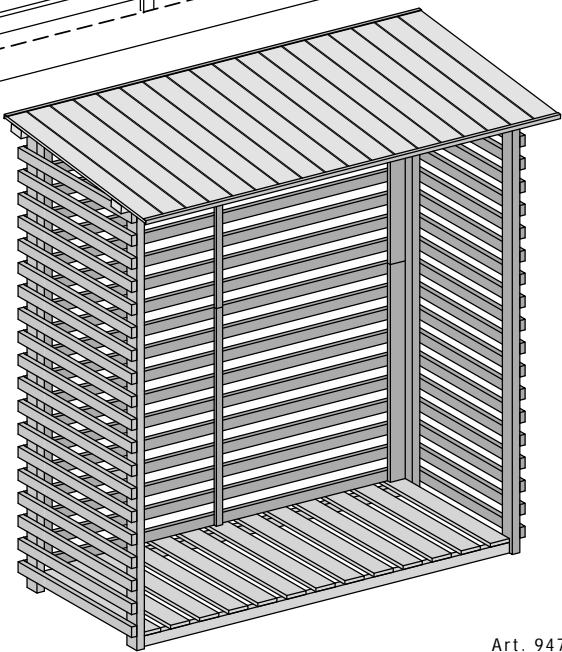

V 1x ④ 4x (A)

Copyright © by Silvan
27.09.2018

VI

Art. 9473-2
4/4

Kaminholzregal "Taunus"

ca. B195 x H201/189 x T100cm

Copyright © by Silvan
27.09.2018

Art. 9473-2

Achtung!
Bohren Sie alle Verschraubungen vor, so vermeiden Sie ein evtl. Reißen des Holzes!

Art. 9473-2
1/4

- I 1x ①
- 1x ②
- 1x ③

4x ④

- II 1x ⑤
- 8x ⑥

- III 1x ⑥
- 8x ⑦

- IV 3x ⑧