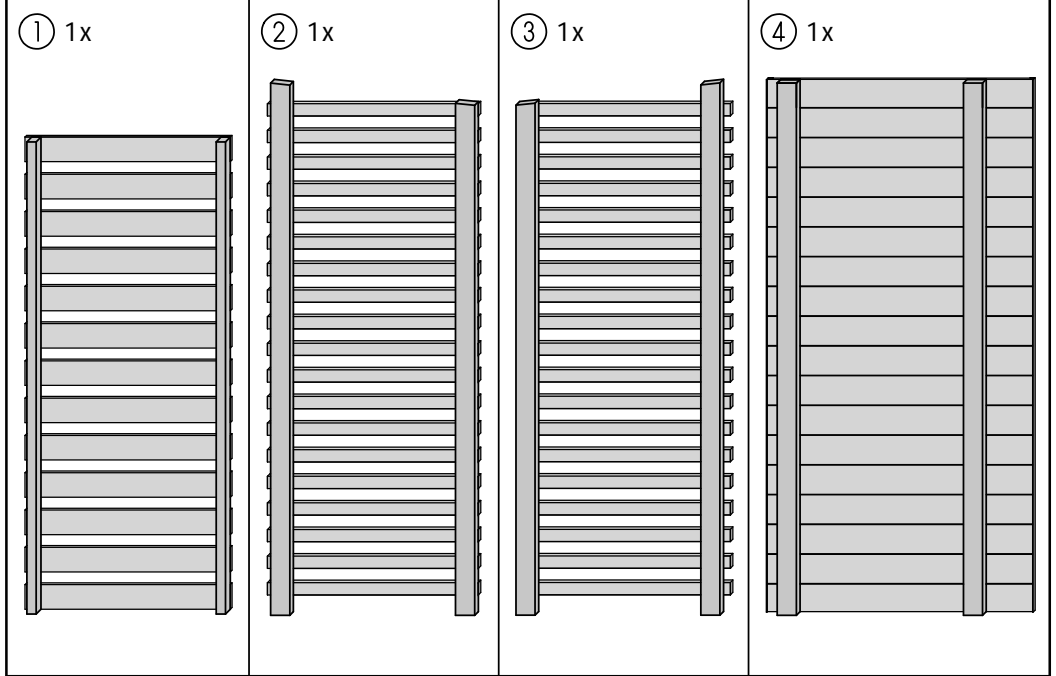

V 1x ④ 4x (A)

Copyright © by Silvan
27.09.2018

VI

Art. 9473-2
4/4

Kaminholzregal "Taunus"

ca. B195 x H201/189 x T100cm

Copyright © by Silvan
27.09.2018

Art. 9473-2

Achtung!
Bohren Sie alle Verschraubungen vor, so vermeiden Sie ein evtl. Reißen des Holzes!

Art. 9473-2
1/4

- I 1x ①
- 1x ②
- 1x ③

4x ④

- II 1x ⑤
- 8x ⑥

- III 1x ⑥
- 8x ⑦

- IV 3x ⑧