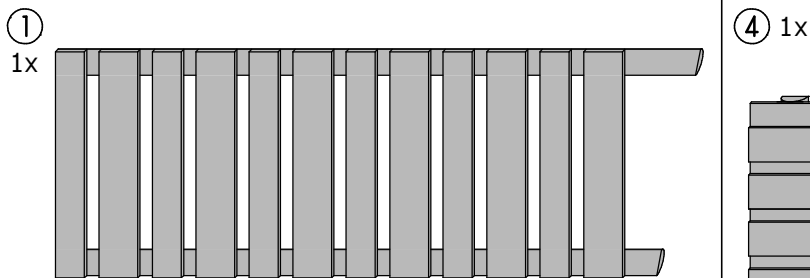

Kaminholzregal "klein"

B130 x H205/190 x T80cm

Copyright© by Silvan
08.03.2011

Art. 9475-

Achtung!

Bohren Sie alle Verschraubungen vor, so vermeiden Sie evtl. Reißen des Holzes!

Art. 9475-
1/4

⊥ 8x (B)

⊥ 4x (A)

16x C

Copyright © by Silvan
08.03.2011

IV

5x C
6x D

V

Fassungsvermögen
ca. 1,5m³