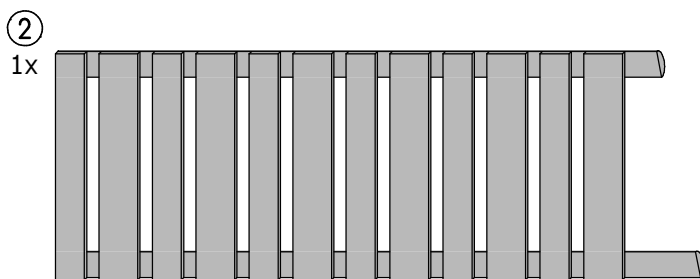

Kaminholzregal "klein"

B130 x H205/190 x T80cm

Copyright© by Silvan
08.03.2011

Art. 9475-

Achtung!

Bohren Sie alle Verschraubungen vor, so vermeiden Sie evtl. Reißen des Holzes!

Art. 9475-
1/4

⊥ 8x (B)

⊥ 4x (A)

16x C

Copyright © by Silvan
08.03.2011

IV

5x C
6x D

V

Fassungsvermögen
ca. 1,5m³