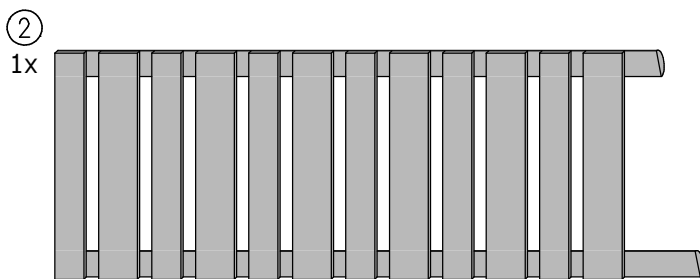

Kaminholzregal "klein"

ca. B130 x H205/190 x T80cm

Copyright© by Silvan
12.06.2018

Art. 9475-

Achtung!

Bohren Sie alle Verschraubungen vor, so vermeiden Sie ein evtl. Reißen des Holzes!

Art. 9475-
1/4

I 8x (B)

II 4x (A)

16x C

Copyright © by Silvan
12.06.2018

Art. 9475-
3/4

IV

5x C
6x D

V

Fassungsvermögen
ca. 1,5m³