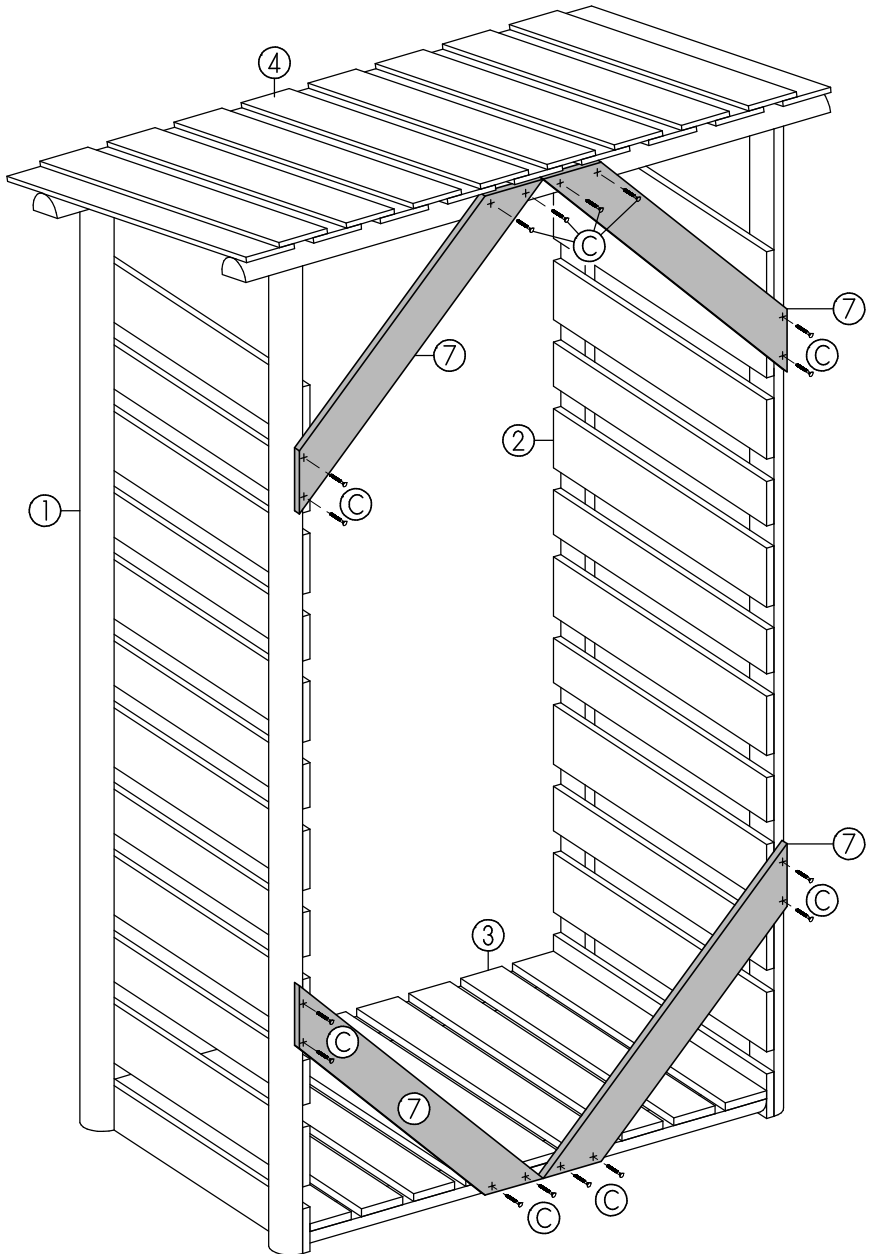

Kaminholzregal "klein"

ca. B130 x H205/190 x T80cm

Copyright© by Silvan
12.06.2018

Art. 9475-

Achtung!

Bohren Sie alle Verschraubungen vor, so vermeiden Sie ein evtl. Reißen des Holzes!

Art. 9475-
1/4

I 8x (B)

II 4x (A)

16x C

Copyright © by Silvan
12.06.2018

Art. 9475-
3/4

IV

5x C
6x D

V

Fassungsvermögen
ca. 1,5m³