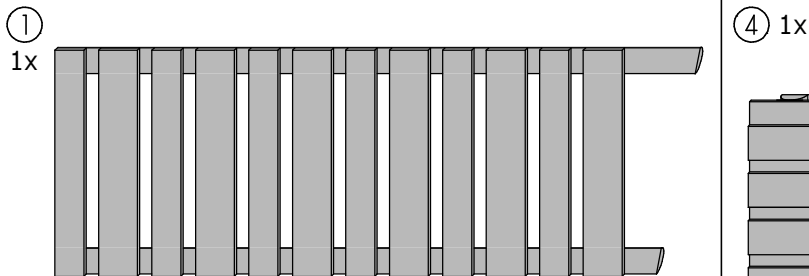

Kaminholzregal "klein"

ca. B130 x H205/190 x T80cm

Copyright© by Silvan
12.06.2018

Art. 9475-

Achtung!

Bohren Sie alle Verschraubungen vor, so vermeiden Sie ein evtl. Reißen des Holzes!

Art. 9475-
1/4

I 8x (B)

II 4x (A)

16x C

Copyright © by Silvan
12.06.2018

Art. 9475-
3/4

IV

5x C
6x D

V

Fassungsvermögen
ca. 1,5m³