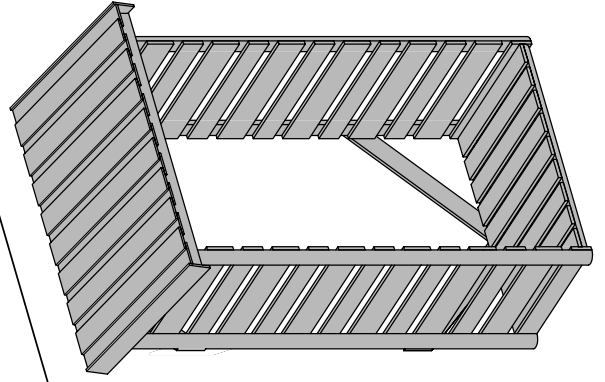

IV

5x C
6x D

V

Fassungsvermögen
ca. 1,5m³

Kaminholzregal "klein"

B130 x H205/190 x T80cm

Art. 9475-

1 1x

2 1x

3 1x

5 1x

6 2x

7 4x

4 1x

A

6x120mm 4x

B

6x80mm 8x

C

4x50mm 21x

D

3,5x30mm 6x

Achtung!

Bohren Sie alle Verschraubungen vor, so vermeiden Sie ein evtl. Reißen des Holzes!

Ø 4mm
Ø 2mm