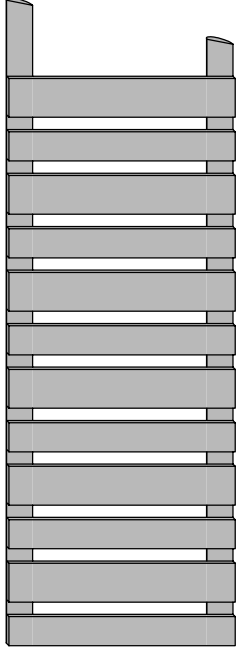

IV

5x C
6x D

V

Fassungsvermögen
ca. 1,5m³

Kaminholzregal "klein"

B130 x H205/190 x T80cm

Art. 9475-

1 1x

2 1x

3 1x

5 1x

6 2x

7 4x

4 1x

A

6x120mm 4x

B

6x80mm 8x

C

4x50mm 21x

D

3,5x30mm 6x

Achtung!

Bohren Sie alle Verschraubungen vor, so vermeiden Sie ein evtl. Reißen des Holzes!

Ø 4mm
Ø 2mm