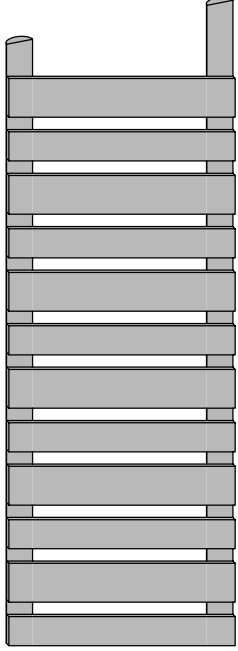

IV

5x C
6x D

V

Fassungsvermögen
ca. 1,5m³

Kaminholzregal "klein"

B130 x H205/190 x T80cm

Art. 9475-

1 1x

2 1x

3 1x

5 1x

6 2x

7 4x

4 1x

A

6x120mm 4x

B

6x80mm 8x

C

4x50mm 21x

D

3,5x30mm 6x

Achtung!

Bohren Sie alle Verschraubungen vor, so vermeiden Sie ein evtl. Reißen des Holzes!

Ø 4mm
Ø 2mm