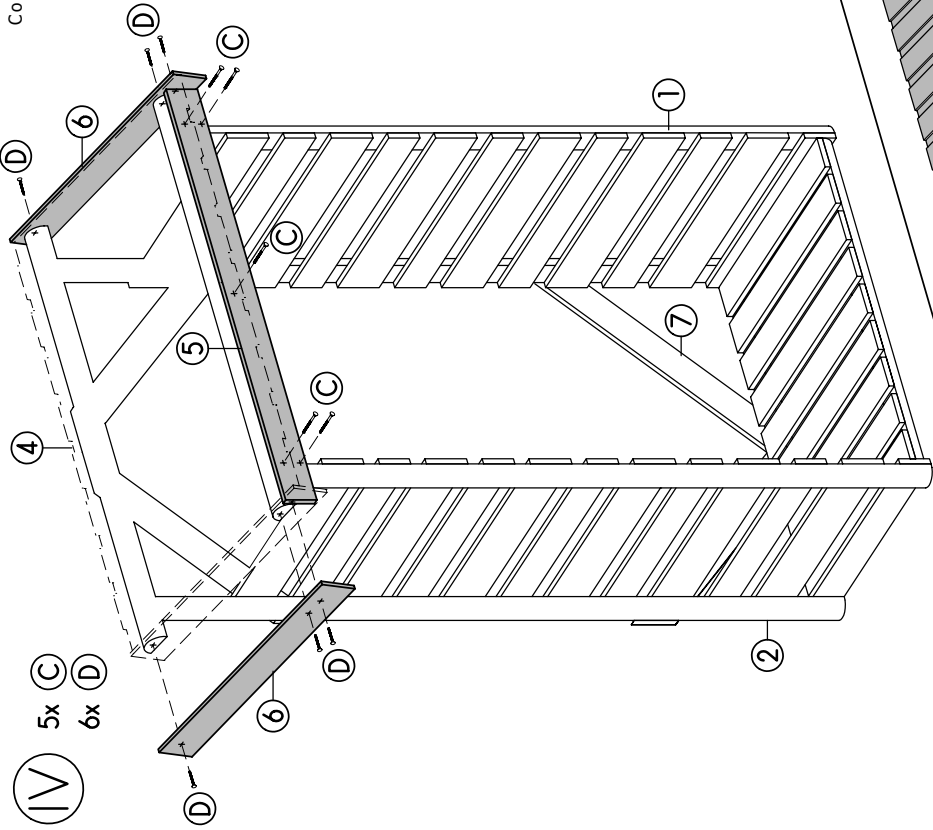

IV

5x C
6x D

V

Fassungsvermögen
ca. 1,5m³

Kaminholzregal "klein"

B130 x H205/190 x T80cm

Art. 9475-

1 1x

2 1x

3 1x

5 1x

6 2x

7 4x

4 1x

A

6x120mm 4x

B

6x80mm 8x

C

4x50mm 21x

D

3,5x30mm 6x

Achtung!

Bohren Sie alle Verschraubungen vor, so vermeiden Sie ein evtl. Reißen des Holzes!

Ø 4mm
Ø 2mm