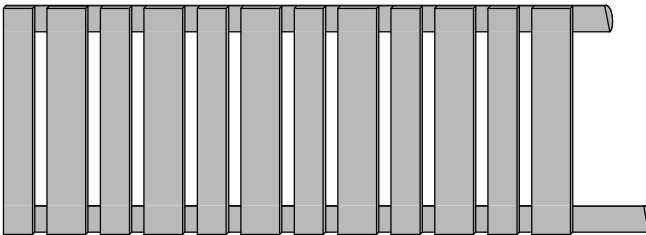

# Kaminholzregal "klein"

ca. B130 x H205/190 x T80cm

Copyright© by Silvan  
09.04.2019

Art. 9475-0-8

① 1x

④ 1x

② 1x

③

IV

5x C  
6x D

V

Fassungsvermögen  
ca. 1,5m<sup>3</sup>