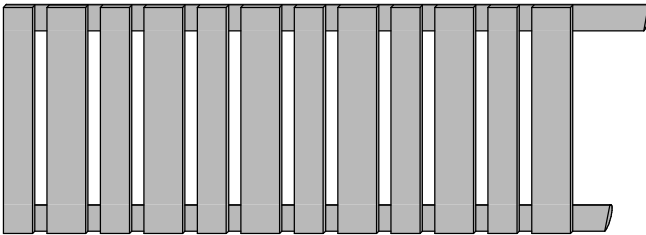

# Kaminholzregal "klein"

ca. B130 x H205/190 x T80cm

Copyright© by Silvan  
09.04.2019

Art. 9475-0-8

① 1x

④ 1x

② 1x

③

IV

5x C  
6x D

V

Fassungsvermögen  
ca. 1,5m<sup>3</sup>