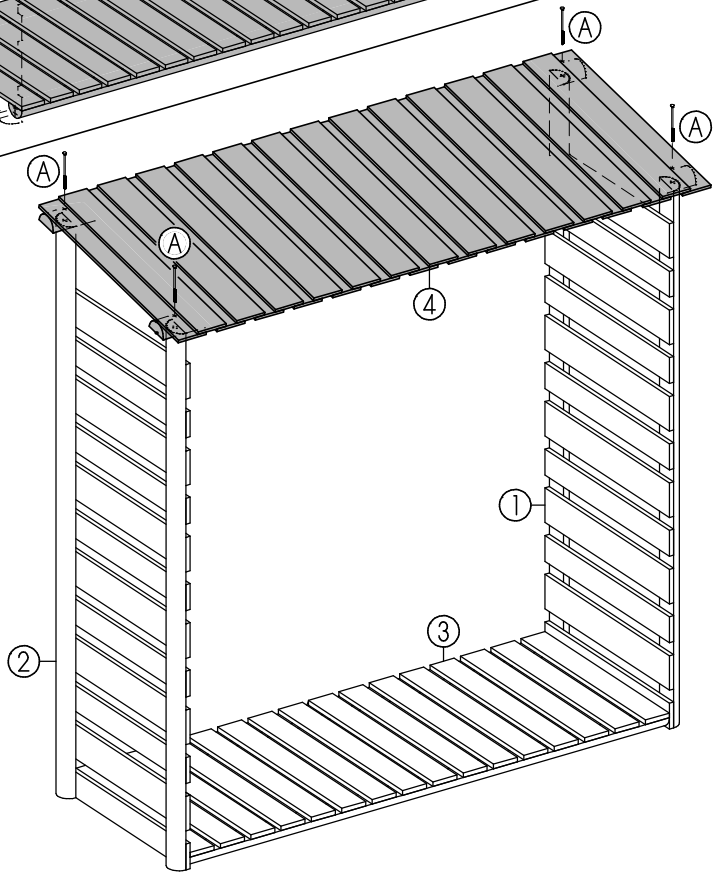

Kaminholzregal "groß"

ca. B200 x H205/190 x T80cm

Copyright© by Silvan
12.06.2018

Art. 9476-

6x120mm 4x

6x80mm 8x

4x50mm 21x

3,5x30mm 6x

Achtung!

Bohren Sie alle Verschraubungen vor, so vermeiden Sie ein evtl. Reißen des Holzes!

Art. 9476-
1/4

I 8x B

II 4x A

16x C

Copyright © by Silvan
12.06.2018

Art. 9476-
3/4

IV

5x C

6x D

V

Fassungsvermögen
ca. 2,5m³