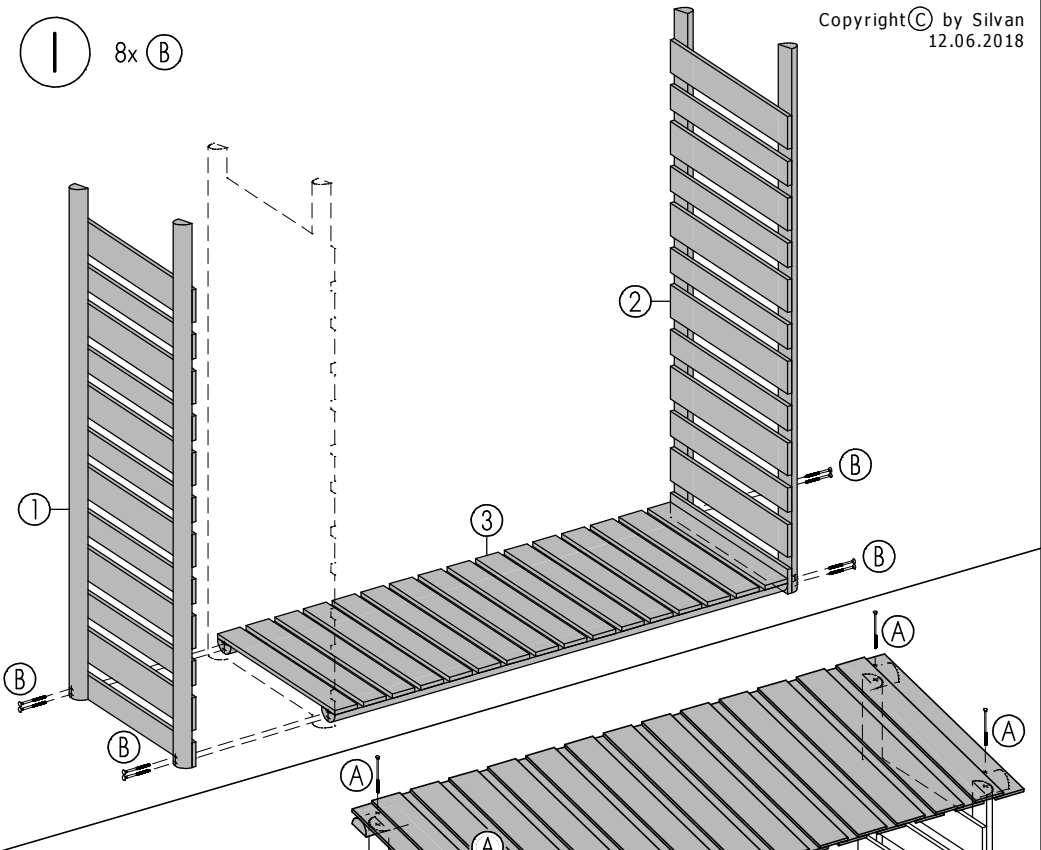

Kaminholzregal "groß"

ca. B200 x H205/190 x T80cm

Copyright© by Silvan
12.06.2018

Art. 9476-

6x120mm 4x

6x80mm 8x

4x50mm 21x

3,5x30mm 6x

Achtung!

Bohren Sie alle Verschraubungen vor, so vermeiden Sie ein evtl. Reißen des Holzes!

Art. 9476-
1/4

I 8x B

II 4x A

16x C

Copyright © by Silvan
12.06.2018

Art. 9476-
3/4

IV

5x C

6x D

V

Fassungsvermögen
ca. 2,5m³