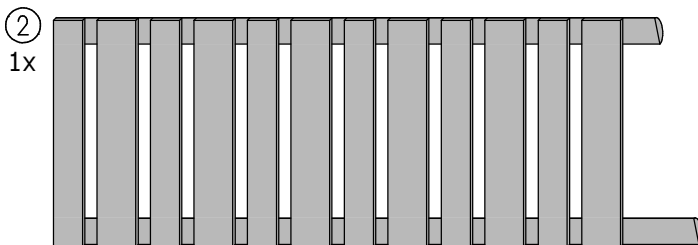

Kaminholzregal "groß"

ca. B200 x H205/190 x T80cm

Copyright© by Silvan
12.06.2018

Art. 9476-

6x120mm 4x

6x80mm 8x

4x50mm 21x

3,5x30mm 6x

Achtung!

Bohren Sie alle Verschraubungen vor, so vermeiden Sie ein evtl. Reißen des Holzes!

Art. 9476-
1/4

I 8x B

II 4x A

16x C

Copyright © by Silvan
12.06.2018

Art. 9476-
3/4

IV

5x C

6x D

V

Fassungsvermögen
ca. 2,5m³