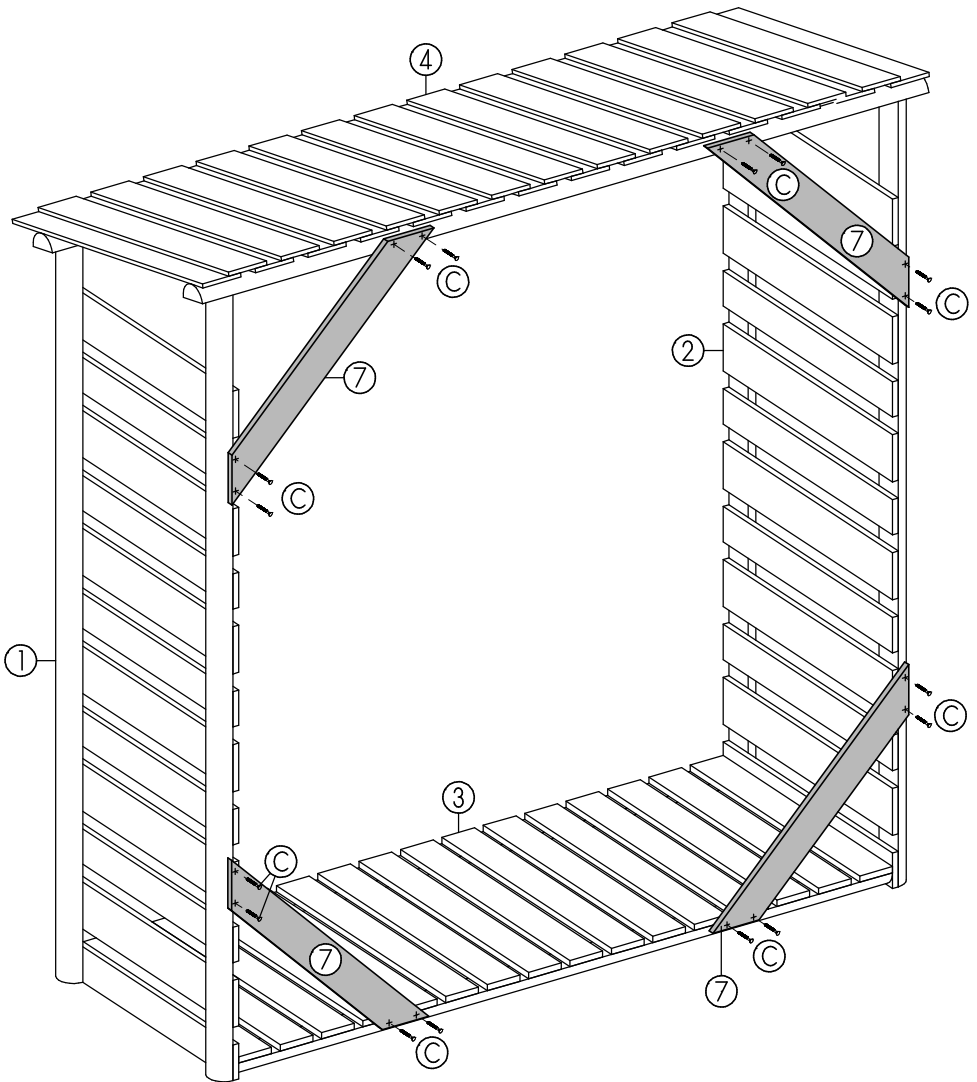

Kaminholzregal "groß"

ca. B200 x H205/190 x T80cm

Copyright© by Silvan
12.06.2018

Art. 9476-

6x120mm 4x

6x80mm 8x

4x50mm 21x

3,5x30mm 6x

Achtung!

Bohren Sie alle Verschraubungen vor, so vermeiden Sie ein evtl. Reißen des Holzes!

Art. 9476-
1/4

I 8x B

II 4x A

16x C

Copyright © by Silvan
12.06.2018

Art. 9476-
3/4

IV

5x C

6x D

V

Fassungsvermögen
ca. 2,5m³