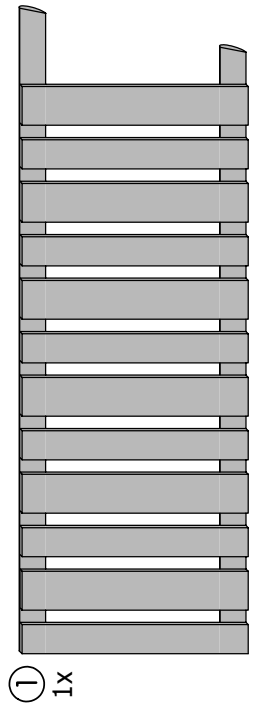

Kaminholzregal "groß"

B200 x H205/190 x T80cm

Art. 9476-

5x (C)
6x (D)

Fassungsvermögen
ca. 2,5m³

Art. 9476-
4/4

Achtung!
Bohren Sie alle Verschraubungen vor, so vermeiden Sie ein evtl. Reißen des Holzes!

ø 4mm
ø 2mm

Art. 9476-
1/4

I 8x (B)

II 4x (A)

III 16x (C)