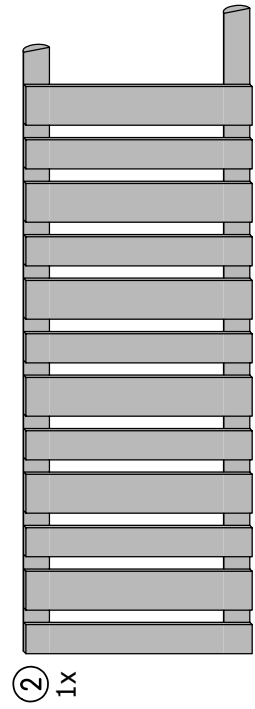

Kaminholzregal "groß"

B200 x H205/190 x T80cm

Art. 9476-

5x (C)
6x (D)

Fassungsvermögen
ca. 2,5m³

Art. 9476-
4/4

Achtung!
Bohren Sie alle Verschraubungen vor, so vermeiden Sie ein evtl. Reißen des Holzes!

ø 4mm
ø 2mm

Art. 9476-
1/4

I 8x (B)

II 4x (A)

III 16x (C)