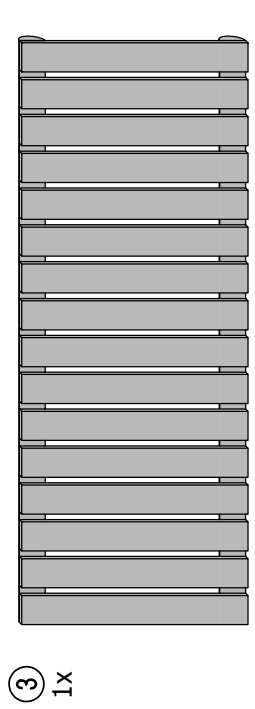

Kaminholzregal "groß"

B200 x H205/190 x T80cm

Art. 9476-

5x (C)
6x (D)

Fassungsvermögen
ca. 2,5m³

Art. 9476-
4/4

Achtung!
Bohren Sie alle Verschraubungen vor, so vermeiden Sie ein evtl. Reißen des Holzes!

ø 4mm
ø 2mm

Art. 9476-
1/4

I 8x (B)

II 4x (A)

III 16x (C)