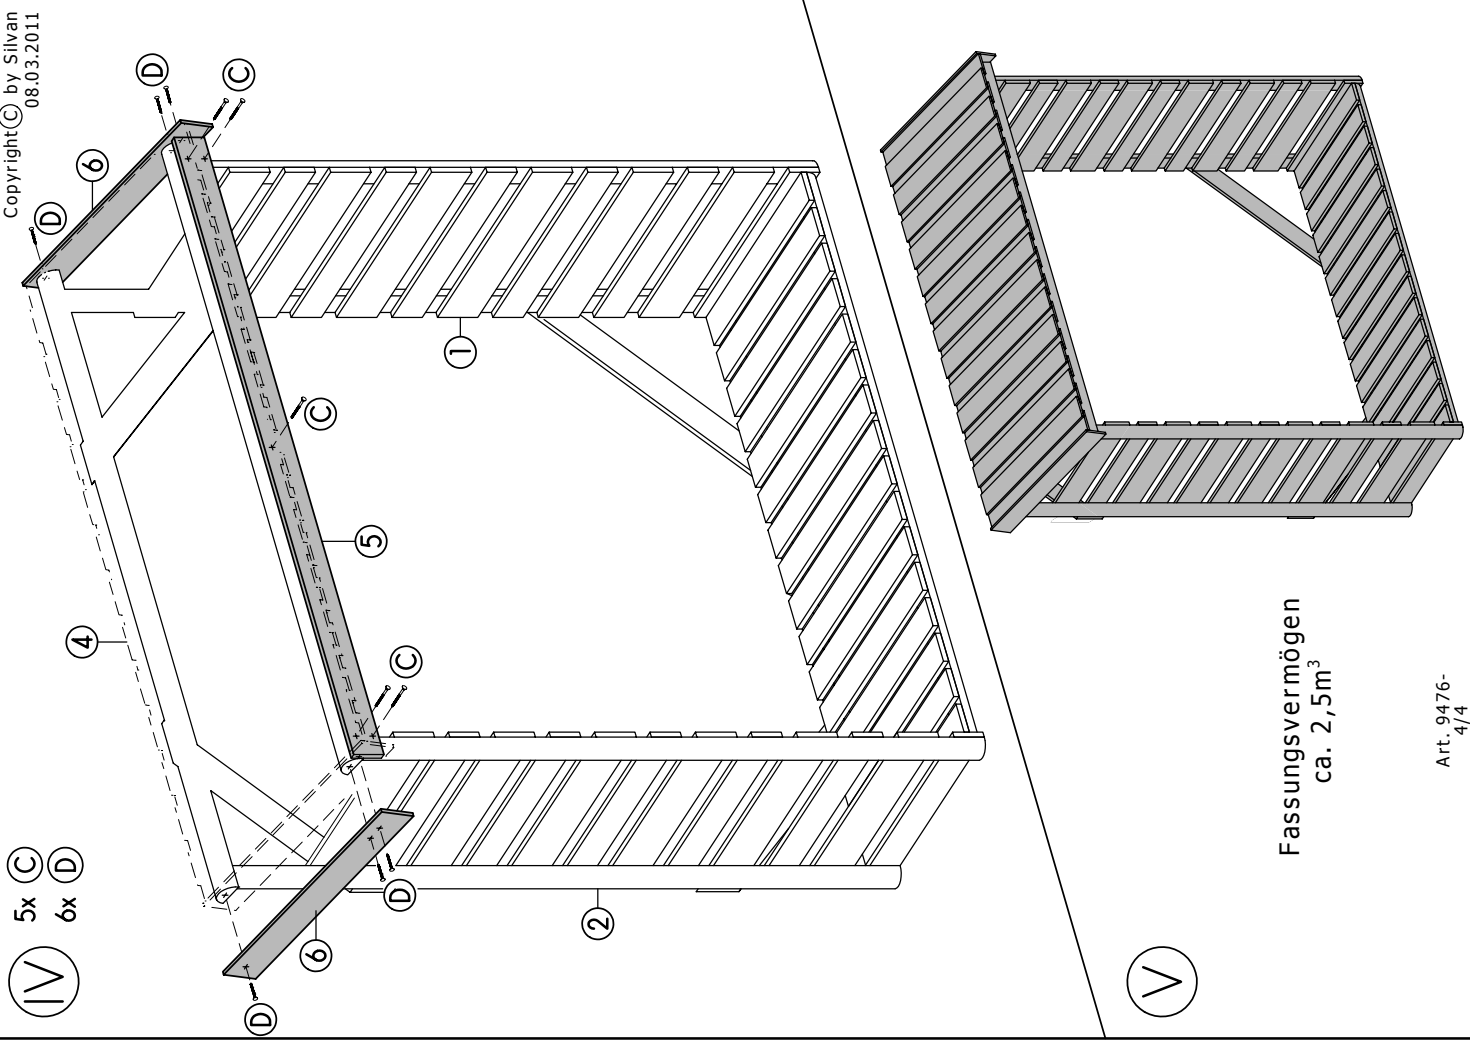

Kaminholzregal "groß"

B200 x H205/190 x T80cm

Art. 9476-

5x (C)
6x (D)

Fassungsvermögen
ca. 2,5m³

Art. 9476-
4/4

Achtung!
Bohren Sie alle Verschraubungen vor, so vermeiden Sie ein evtl. Reißen des Holzes!

ø 4mm
ø 2mm

Art. 9476-
1/4

I 8x (B)

II 4x (A)

III 16x (C)