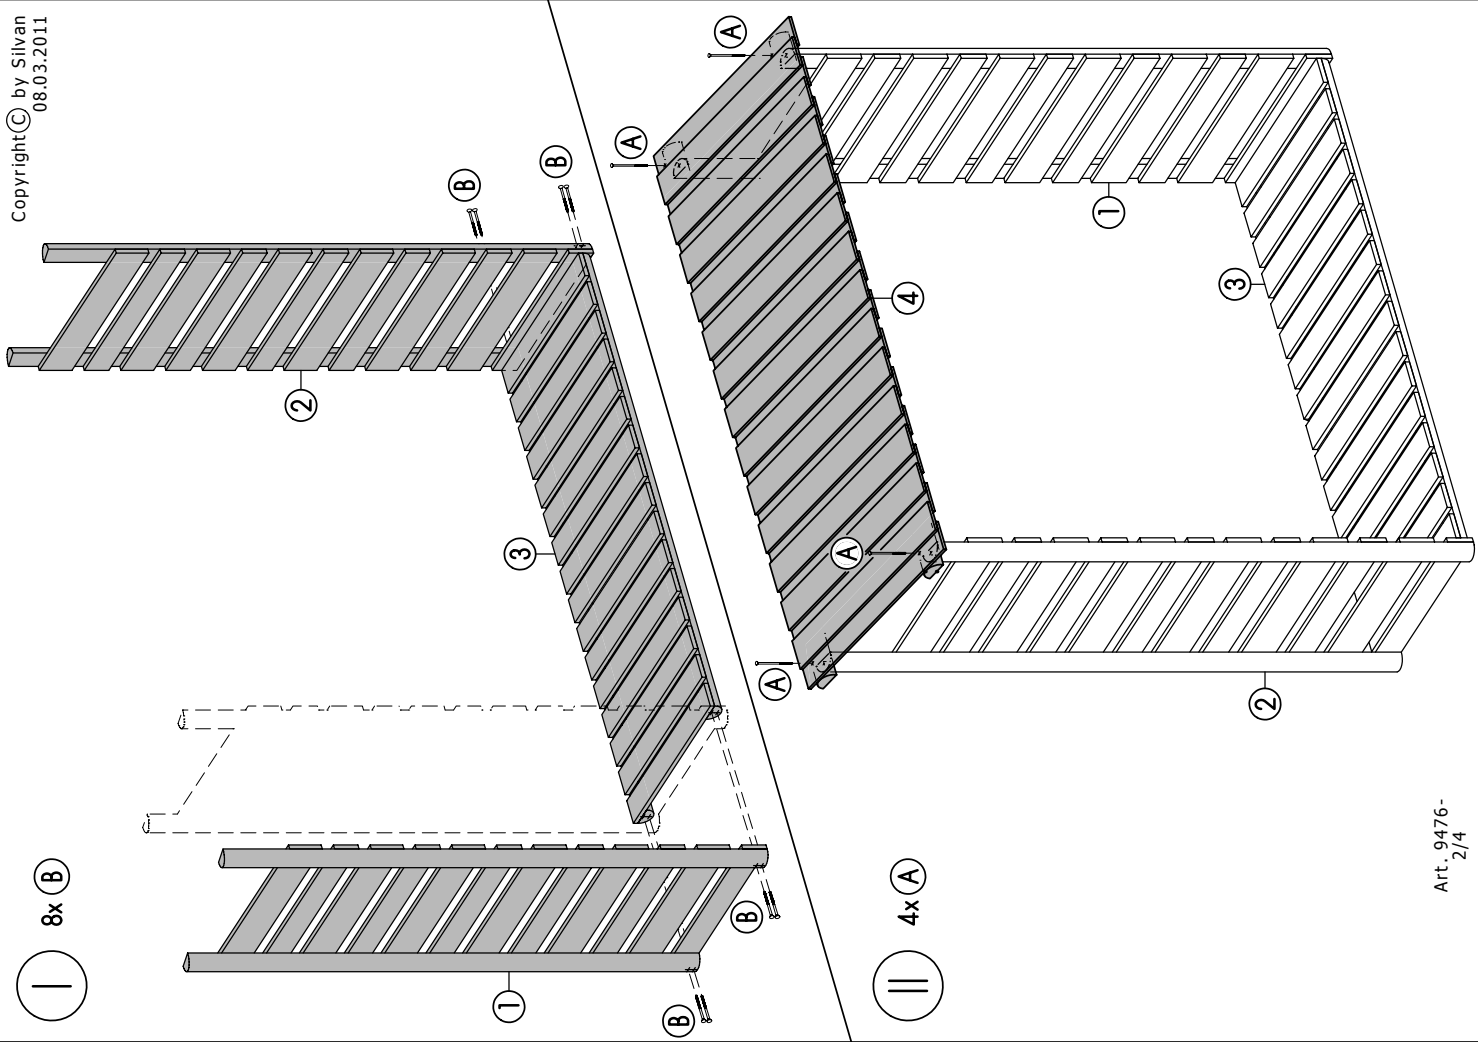

Kaminholzregal "groß"

B200 x H205/190 x T80cm

Art. 9476-

5x (C)
6x (D)

Fassungsvermögen
ca. 2,5m³

Art. 9476-
4/4

Achtung!
Bohren Sie alle Verschraubungen vor, so vermeiden Sie ein evtl. Reißen des Holzes!

ø 4mm
ø 2mm

Art. 9476-
1/4

I 8x (B)

II 4x (A)

III 16x (C)