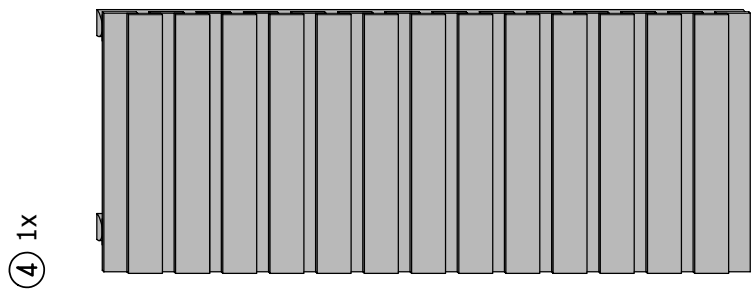

Kaminholzregal "groß"

B200 x H205/190 x T80cm

Art. 9476-

5x (C)
6x (D)

Fassungsvermögen
ca. 2,5m³

Art. 9476-
4/4

Achtung!
Bohren Sie alle Verschraubungen vor, so vermeiden Sie ein evtl. Reißen des Holzes!

ø 4mm
ø 2mm

Art. 9476-
1/4

I 8x (B)

II 4x (A)

III 16x (C)