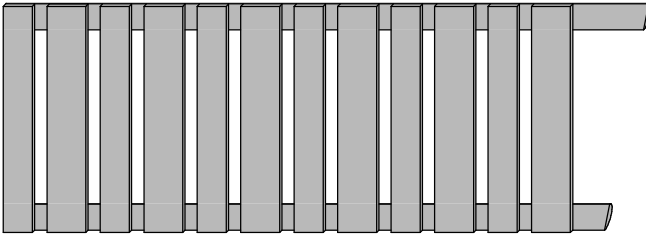

Kaminholzregal "groß"

ca. B200 x H205/190 x T80cm

Copyright© by Silvan
09.04.2019

Art. 9476-0-7

①
1x

④ 1x

②
1x

③
1x

⑤ 1x

⑥ 2x

⑦ 4x

(A)

6x120mm 4x

(B)

6x80mm 8x

(C)

4x50mm 21x

(D)

3,5x30mm 6x

Achtung!

Bohren Sie alle Verschraubungen vor, so vermeiden Sie ein evtl. Reißen des Holzes!

ø 4mm
ø 2mm

Art. 9476-
1/4

I 8x B

II 4x A

16x (C)

IV

5x C

6x D

V

Fassungsvermögen
ca. 2,5m³