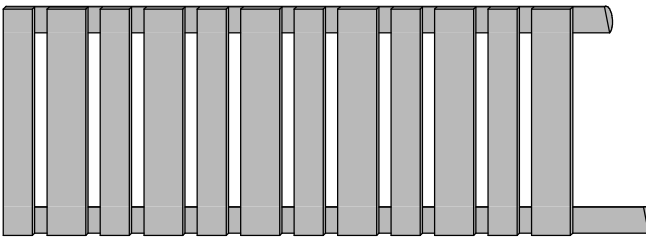

Kaminholzregal "groß"

ca. B200 x H205/190 x T80cm

Copyright© by Silvan
09.04.2019

Art. 9476-0-7

①
1x

④ 1x

②
1x

③
1x

⑤ 1x

⑥ 2x

⑦ 4x

(A)

6x120mm 4x

(B)

6x80mm 8x

(C)

4x50mm 21x

(D)

3,5x30mm 6x

Achtung!

Bohren Sie alle Verschraubungen vor, so vermeiden Sie ein evtl. Reißen des Holzes!

ø 4mm
ø 2mm

Art. 9476-
1/4

I 8x B

II 4x A

16x (C)

IV

5x C

6x D

V

Fassungsvermögen
ca. 2,5m³